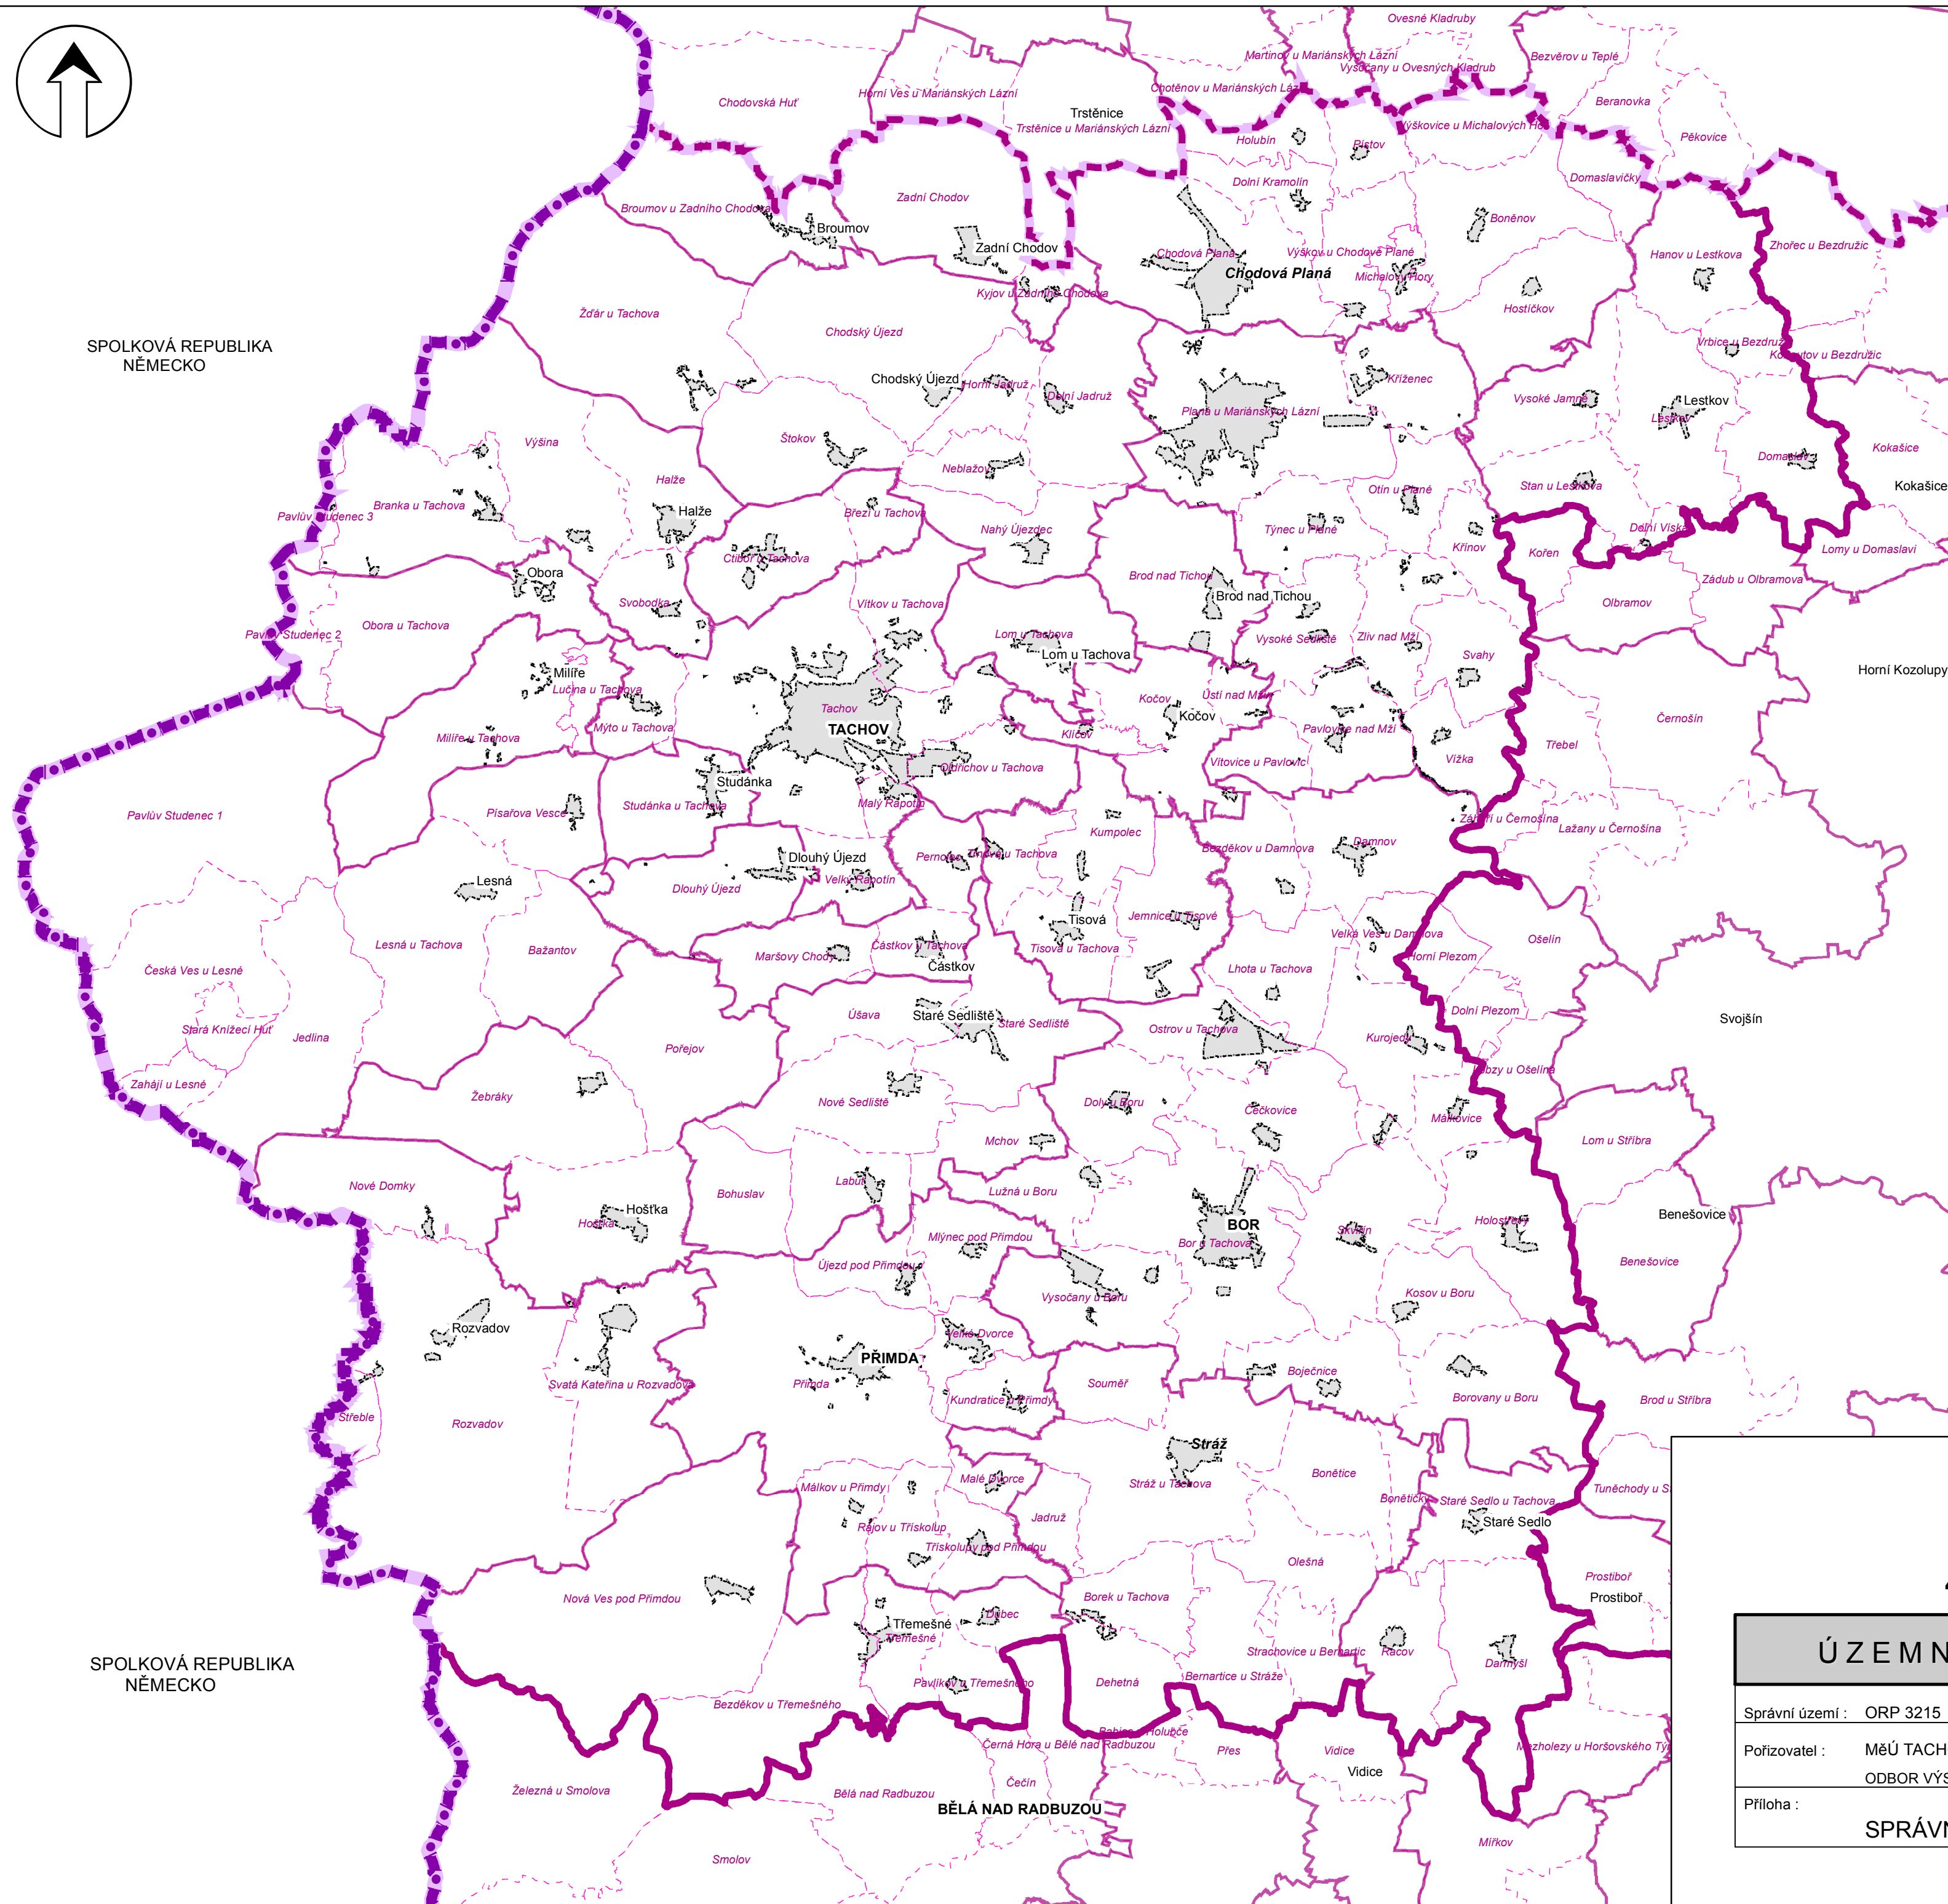

SPOLKOVÁ REPUBLIKA
NĚMECKO

SPOLKOVÁ REPUBLIKA
NĚMECKO

Legenda

- Hranice státu
- Hranice kraje
- Hranice ORP Tachov
- Hranice obce
- Hranice katastru
- Hranice zastavěného území obce

TACHOV Název sídla - **MĚSTO** *Městys* *Obec*

Lom u Tachova Název katastrálního území

4. ÚPLNÁ AKTUALIZACE 2016

ÚZEMNĚ ANALYTICKÉ PODKLADY

Správní území :	ORP 3215 TACHOV	Kraj :	PLZEŇSKÝ
Pořizovatel :	MĚÚ TACHOV ODBOR VÝSTAVBY A ÚZEMNÍHO PLÁNOVÁNÍ	Datum :	12 / 2016
Příloha :	SPRÁVNÍ ÚZEMÍ ORP TACHOV	Měřítko :	1 : 100 000
		Paré č. :	Příloha č. 1