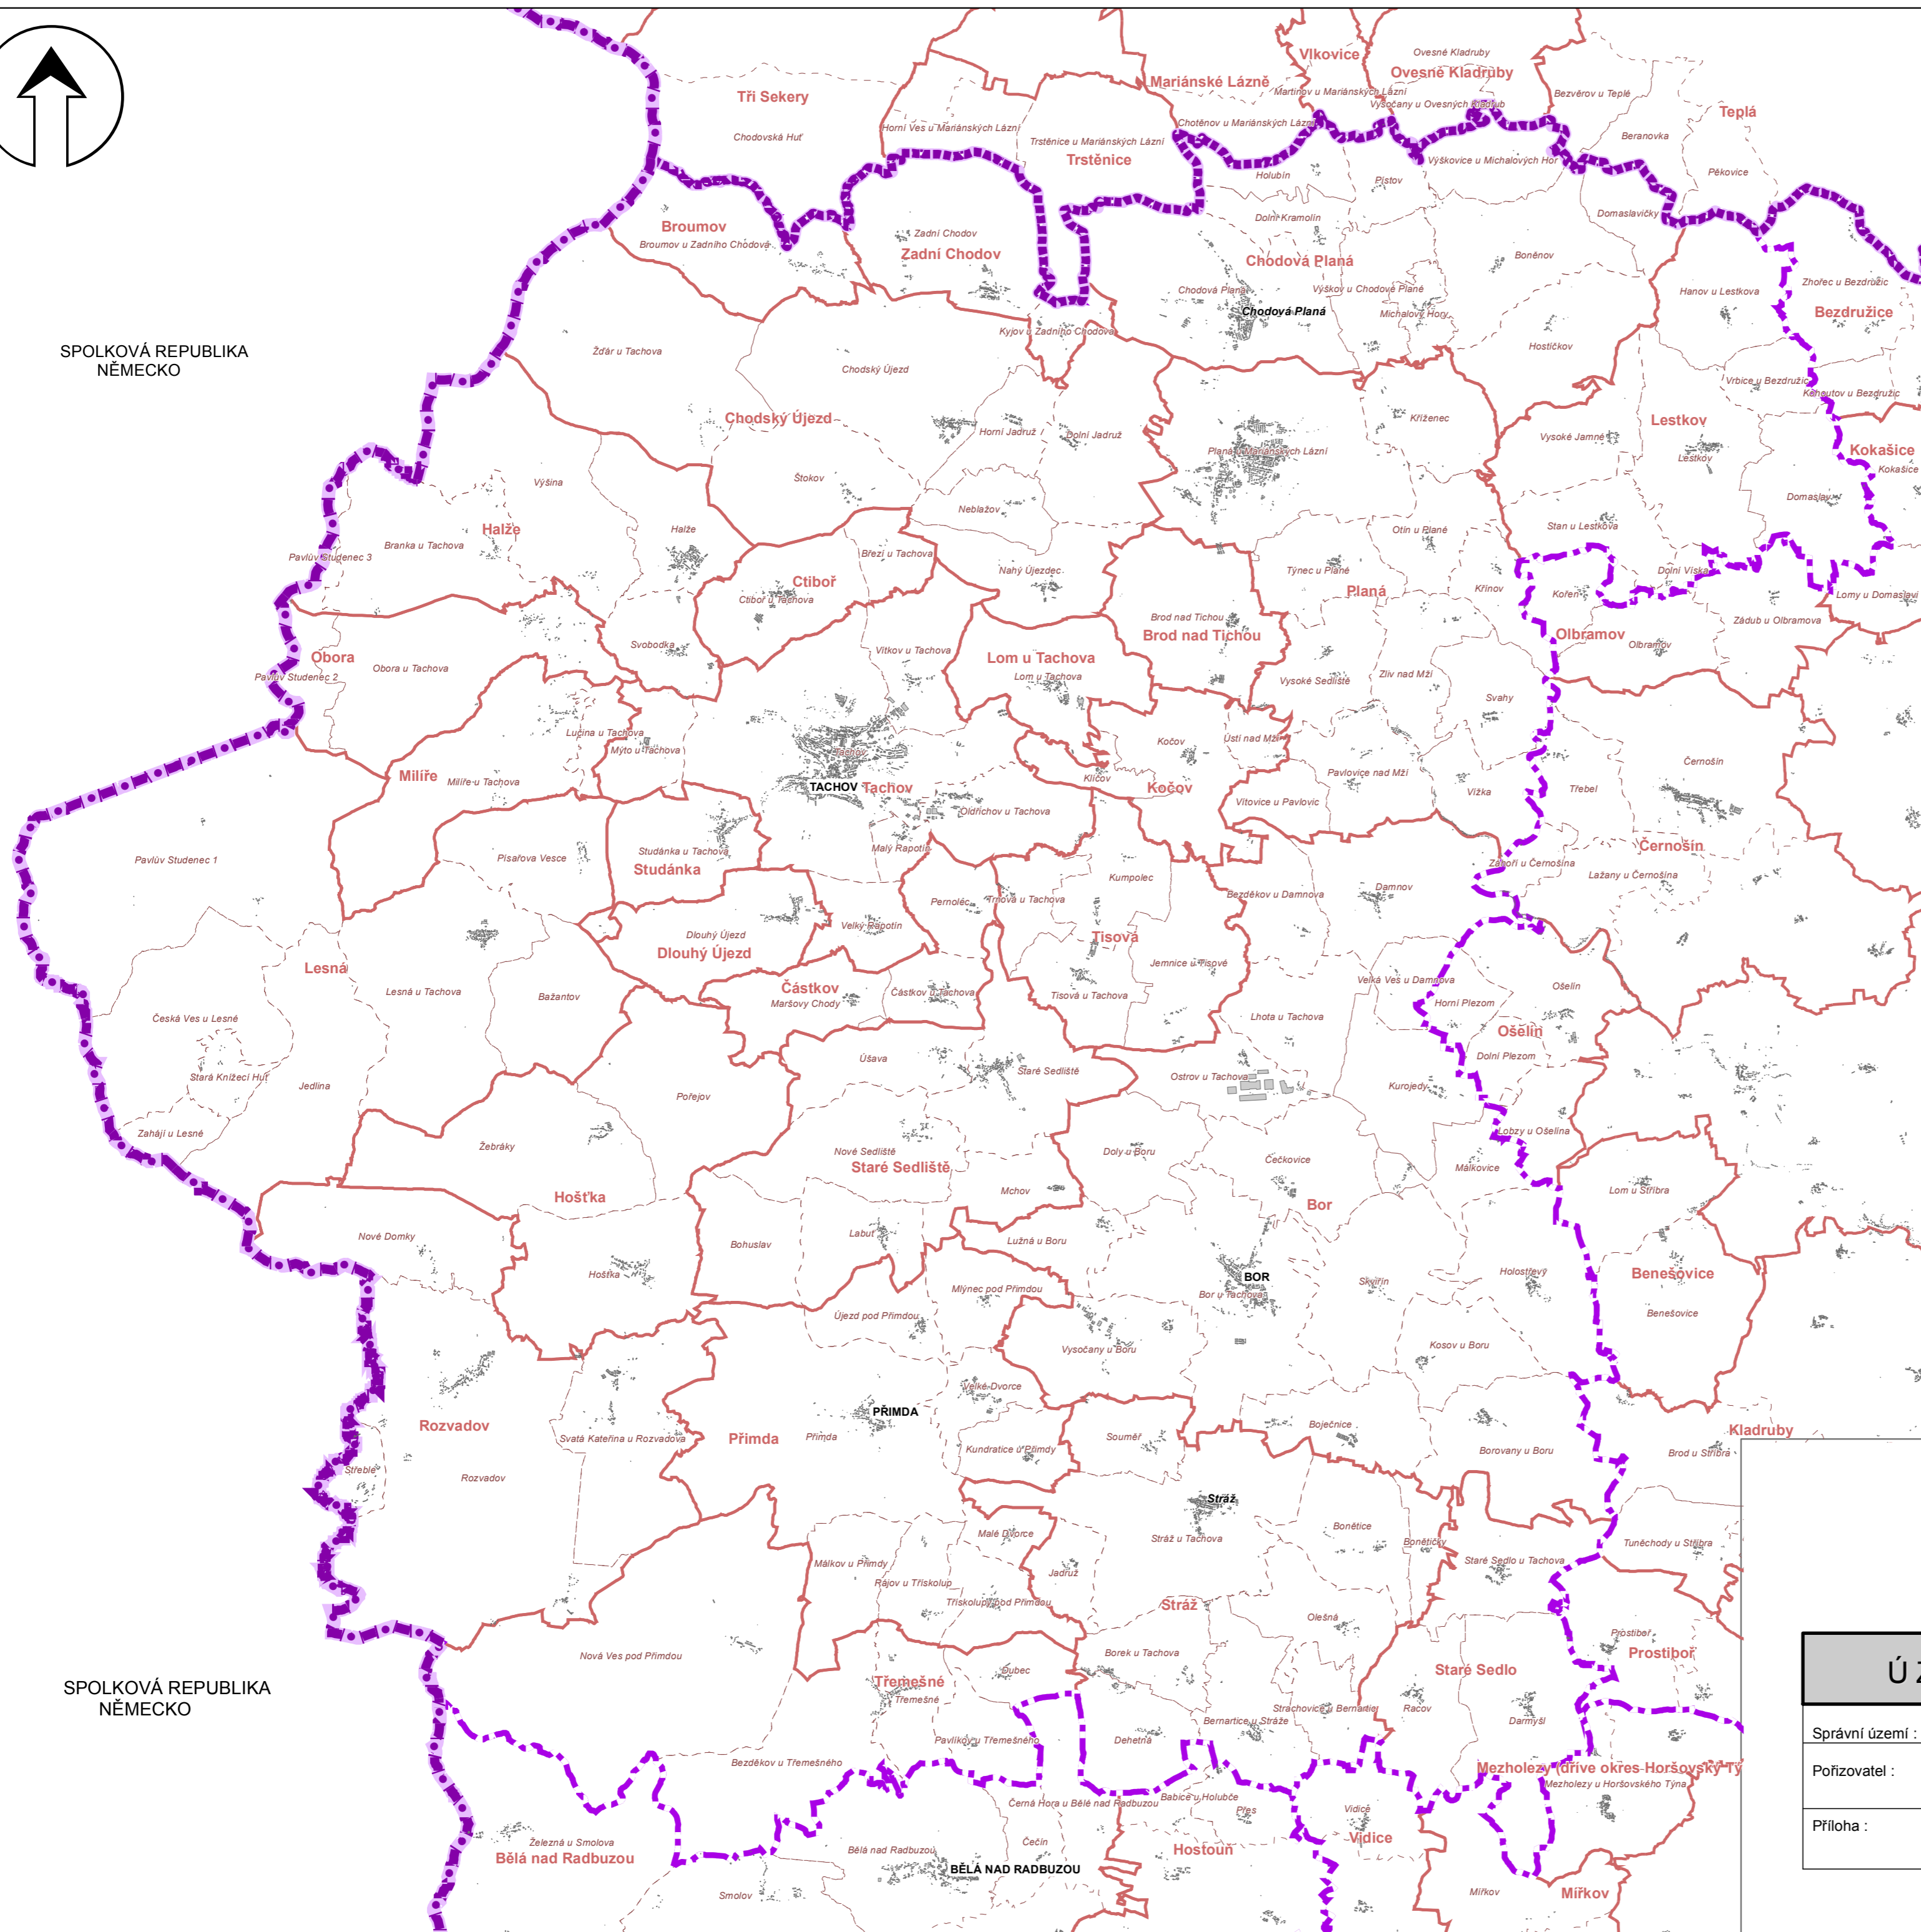

SPOLKOVÁ REPUBLIKA
NĚMECKO

SPOLKOVÁ REPUBLIKA
NĚMECKO

Legenda

-  Hranice státu
-  Hranice kraje
-  Hranice ORP
-  Hranice obce
-  Hranice katastru
-  Sídla, budovy
- Tachov** Název obce
- Lom u Tachova* Název katastrálního území
- TACHOV** Název sídla - **MĚSTO** *Městys* *Obec*

3. ÚPLNÁ AKTUALIZACE 2014

ÚZEMNĚ ANALYTICKÉ PODKLADY		
Správní území :	ORP 3215 TACHOV	Kraj : PLZEŇSKÝ
Pořizovatel :	MĚÚ TACHOV ODBOR VÝSTAVBY A ÚZEMNÍHO PLÁNOVÁNÍ	Datum : 12 / 2014
Příloha :	SPRÁVNÍ ÚZEMÍ ORP TACHOV	Měřítko : 1 : 100 000
		Paré č. Příloha č.