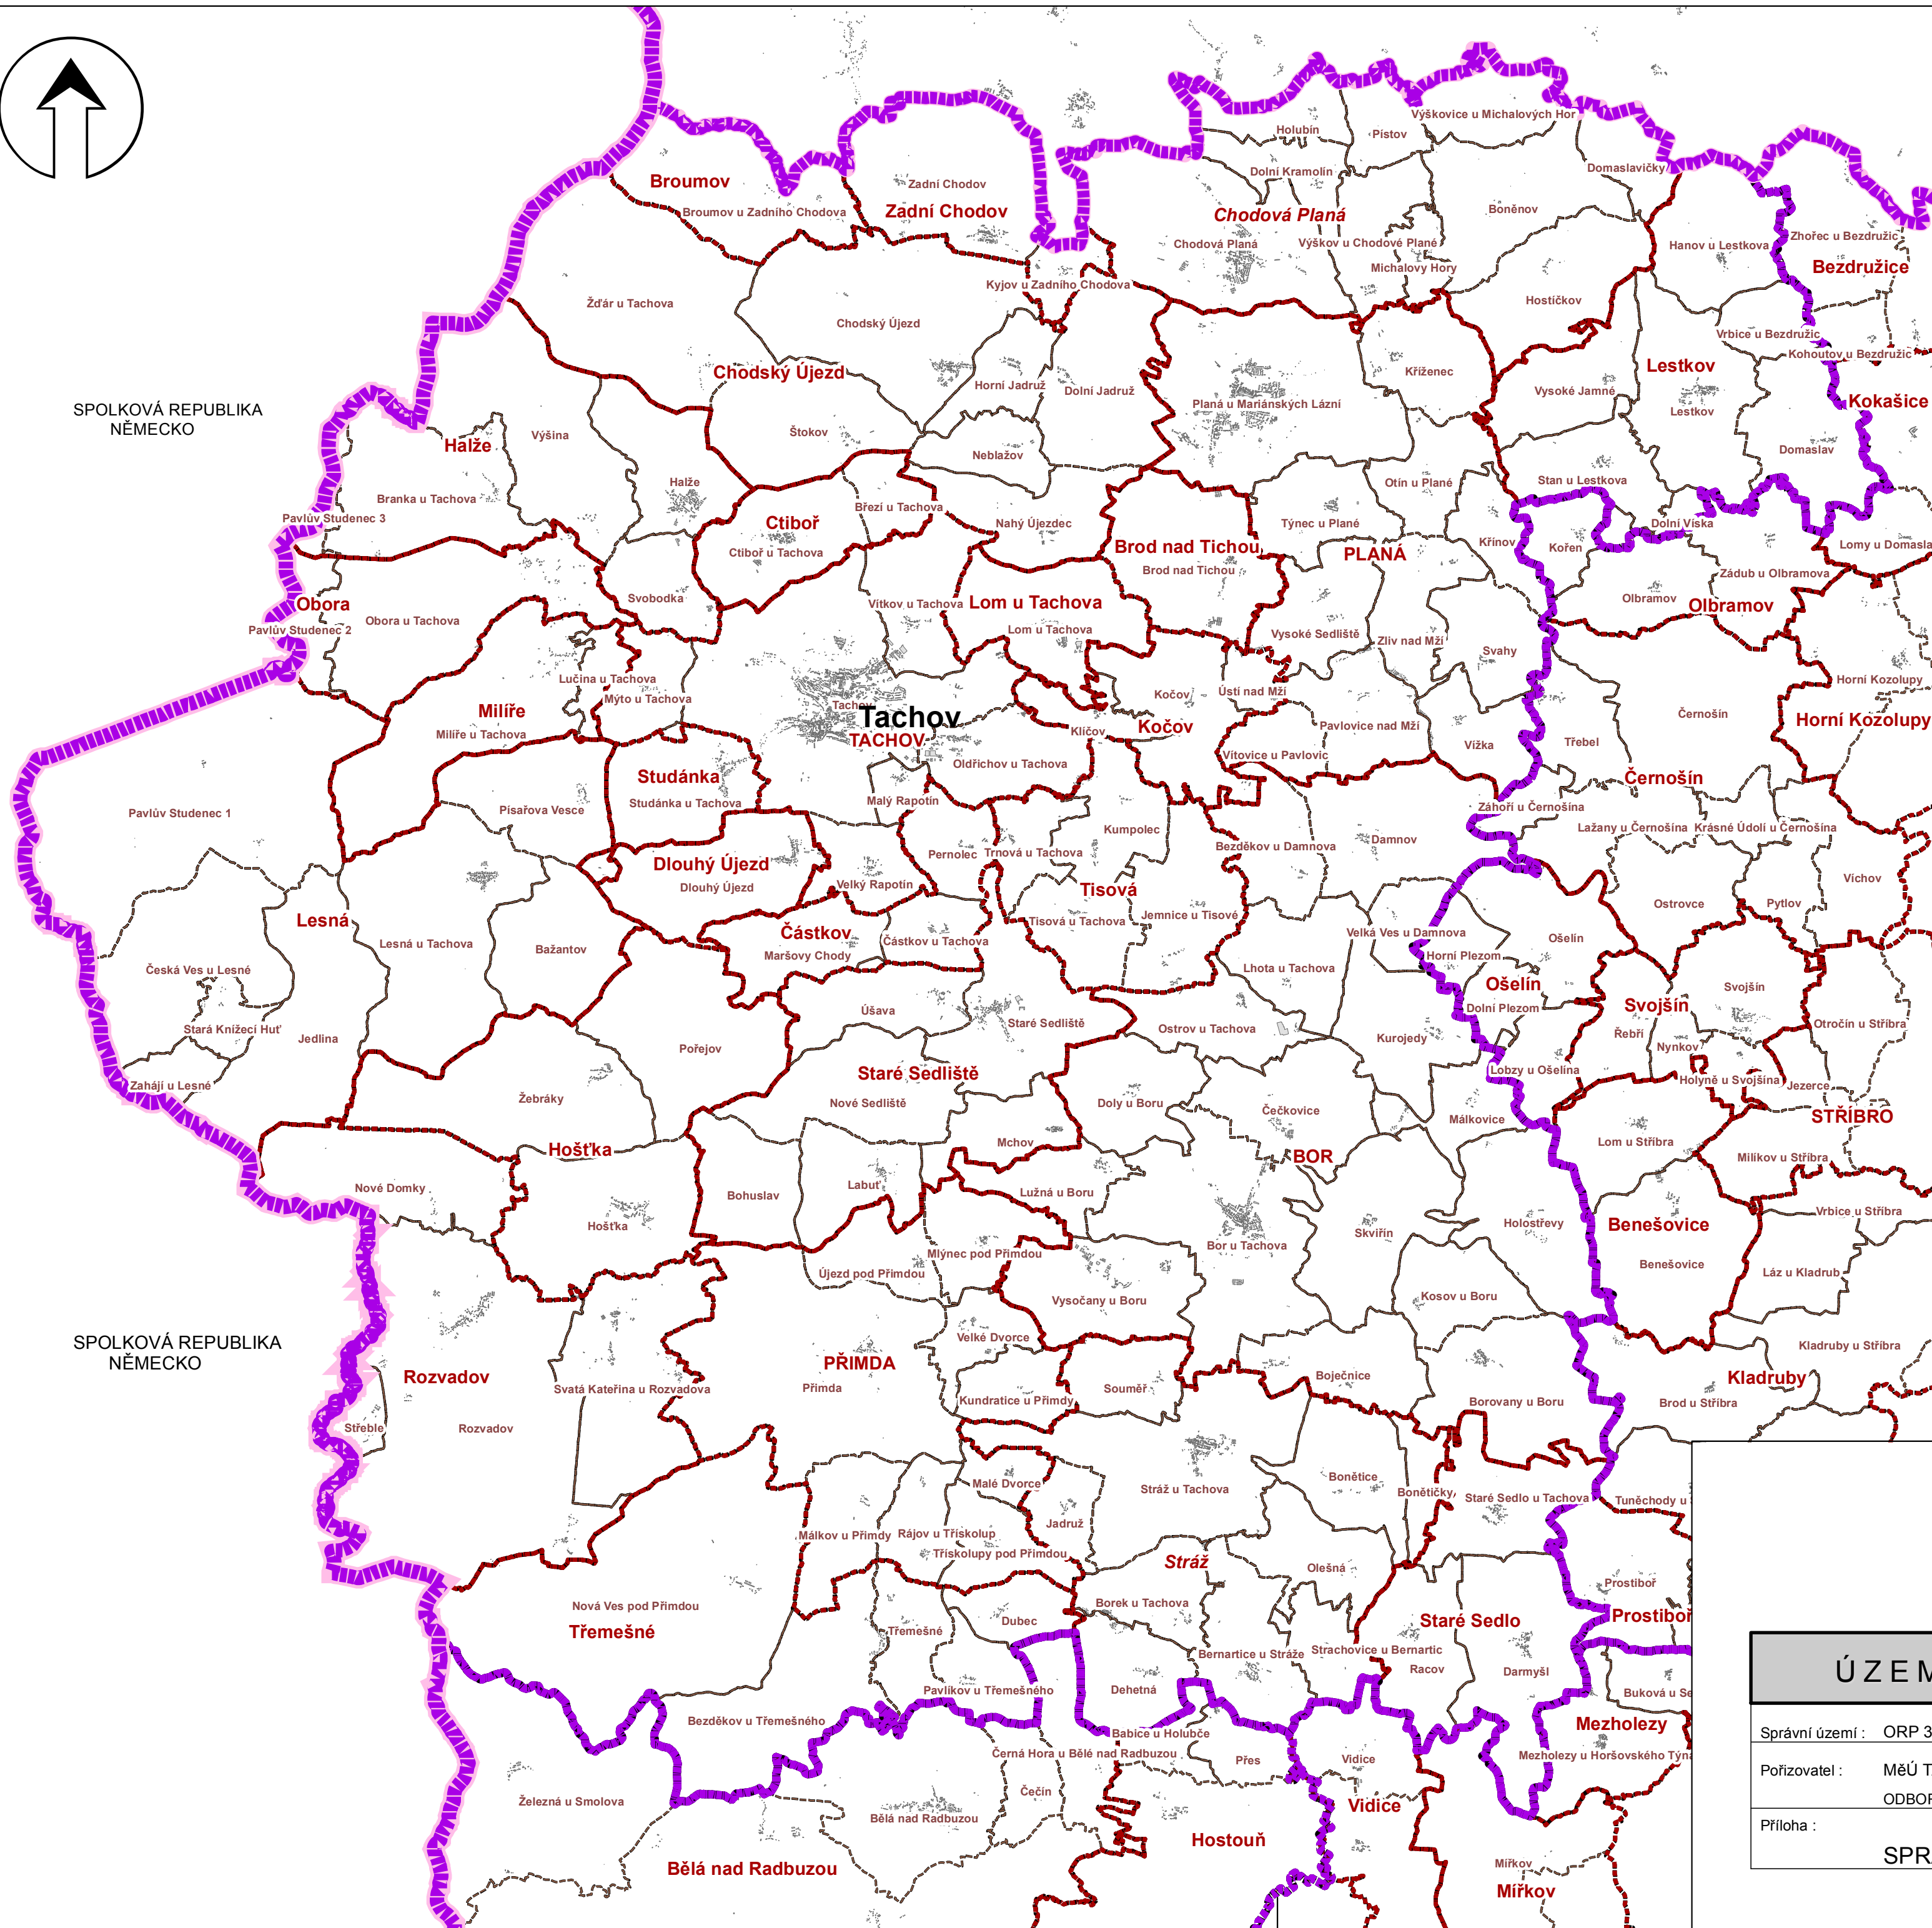

SPOLKOVÁ REPUBLIKA  
NĚMECKO

SPOLKOVÁ REPUBLIKA  
NĚMECKO

### Legenda

-  hranice státu
-  hranice kraje
-  hranice ORP
-  hranice obcí
-  hranice katastrálních území
-  sídlo
- Rozvadov** **název MĚSTA, Městyse, Obce**
- Střeble** **název katastrálního území**

### ÚZEMNĚ ANALYTICKÉ PODKLADY

Správní území :	ORP 3215 TACHOV	Kraj :	PLZEŇSKÝ
Porizovatel :	MĚÚ TACHOV ODBOR VÝSTAVBY A ÚZEMNÍHO PLÁNOVÁNÍ	Datum :	12 / 2012
Příloha :		Měřítko :	1 : 100 000
	SPRÁVNÍ ÚZEMÍ ORP TACHOV	Paré č. :	Příloha č. <b>1</b>