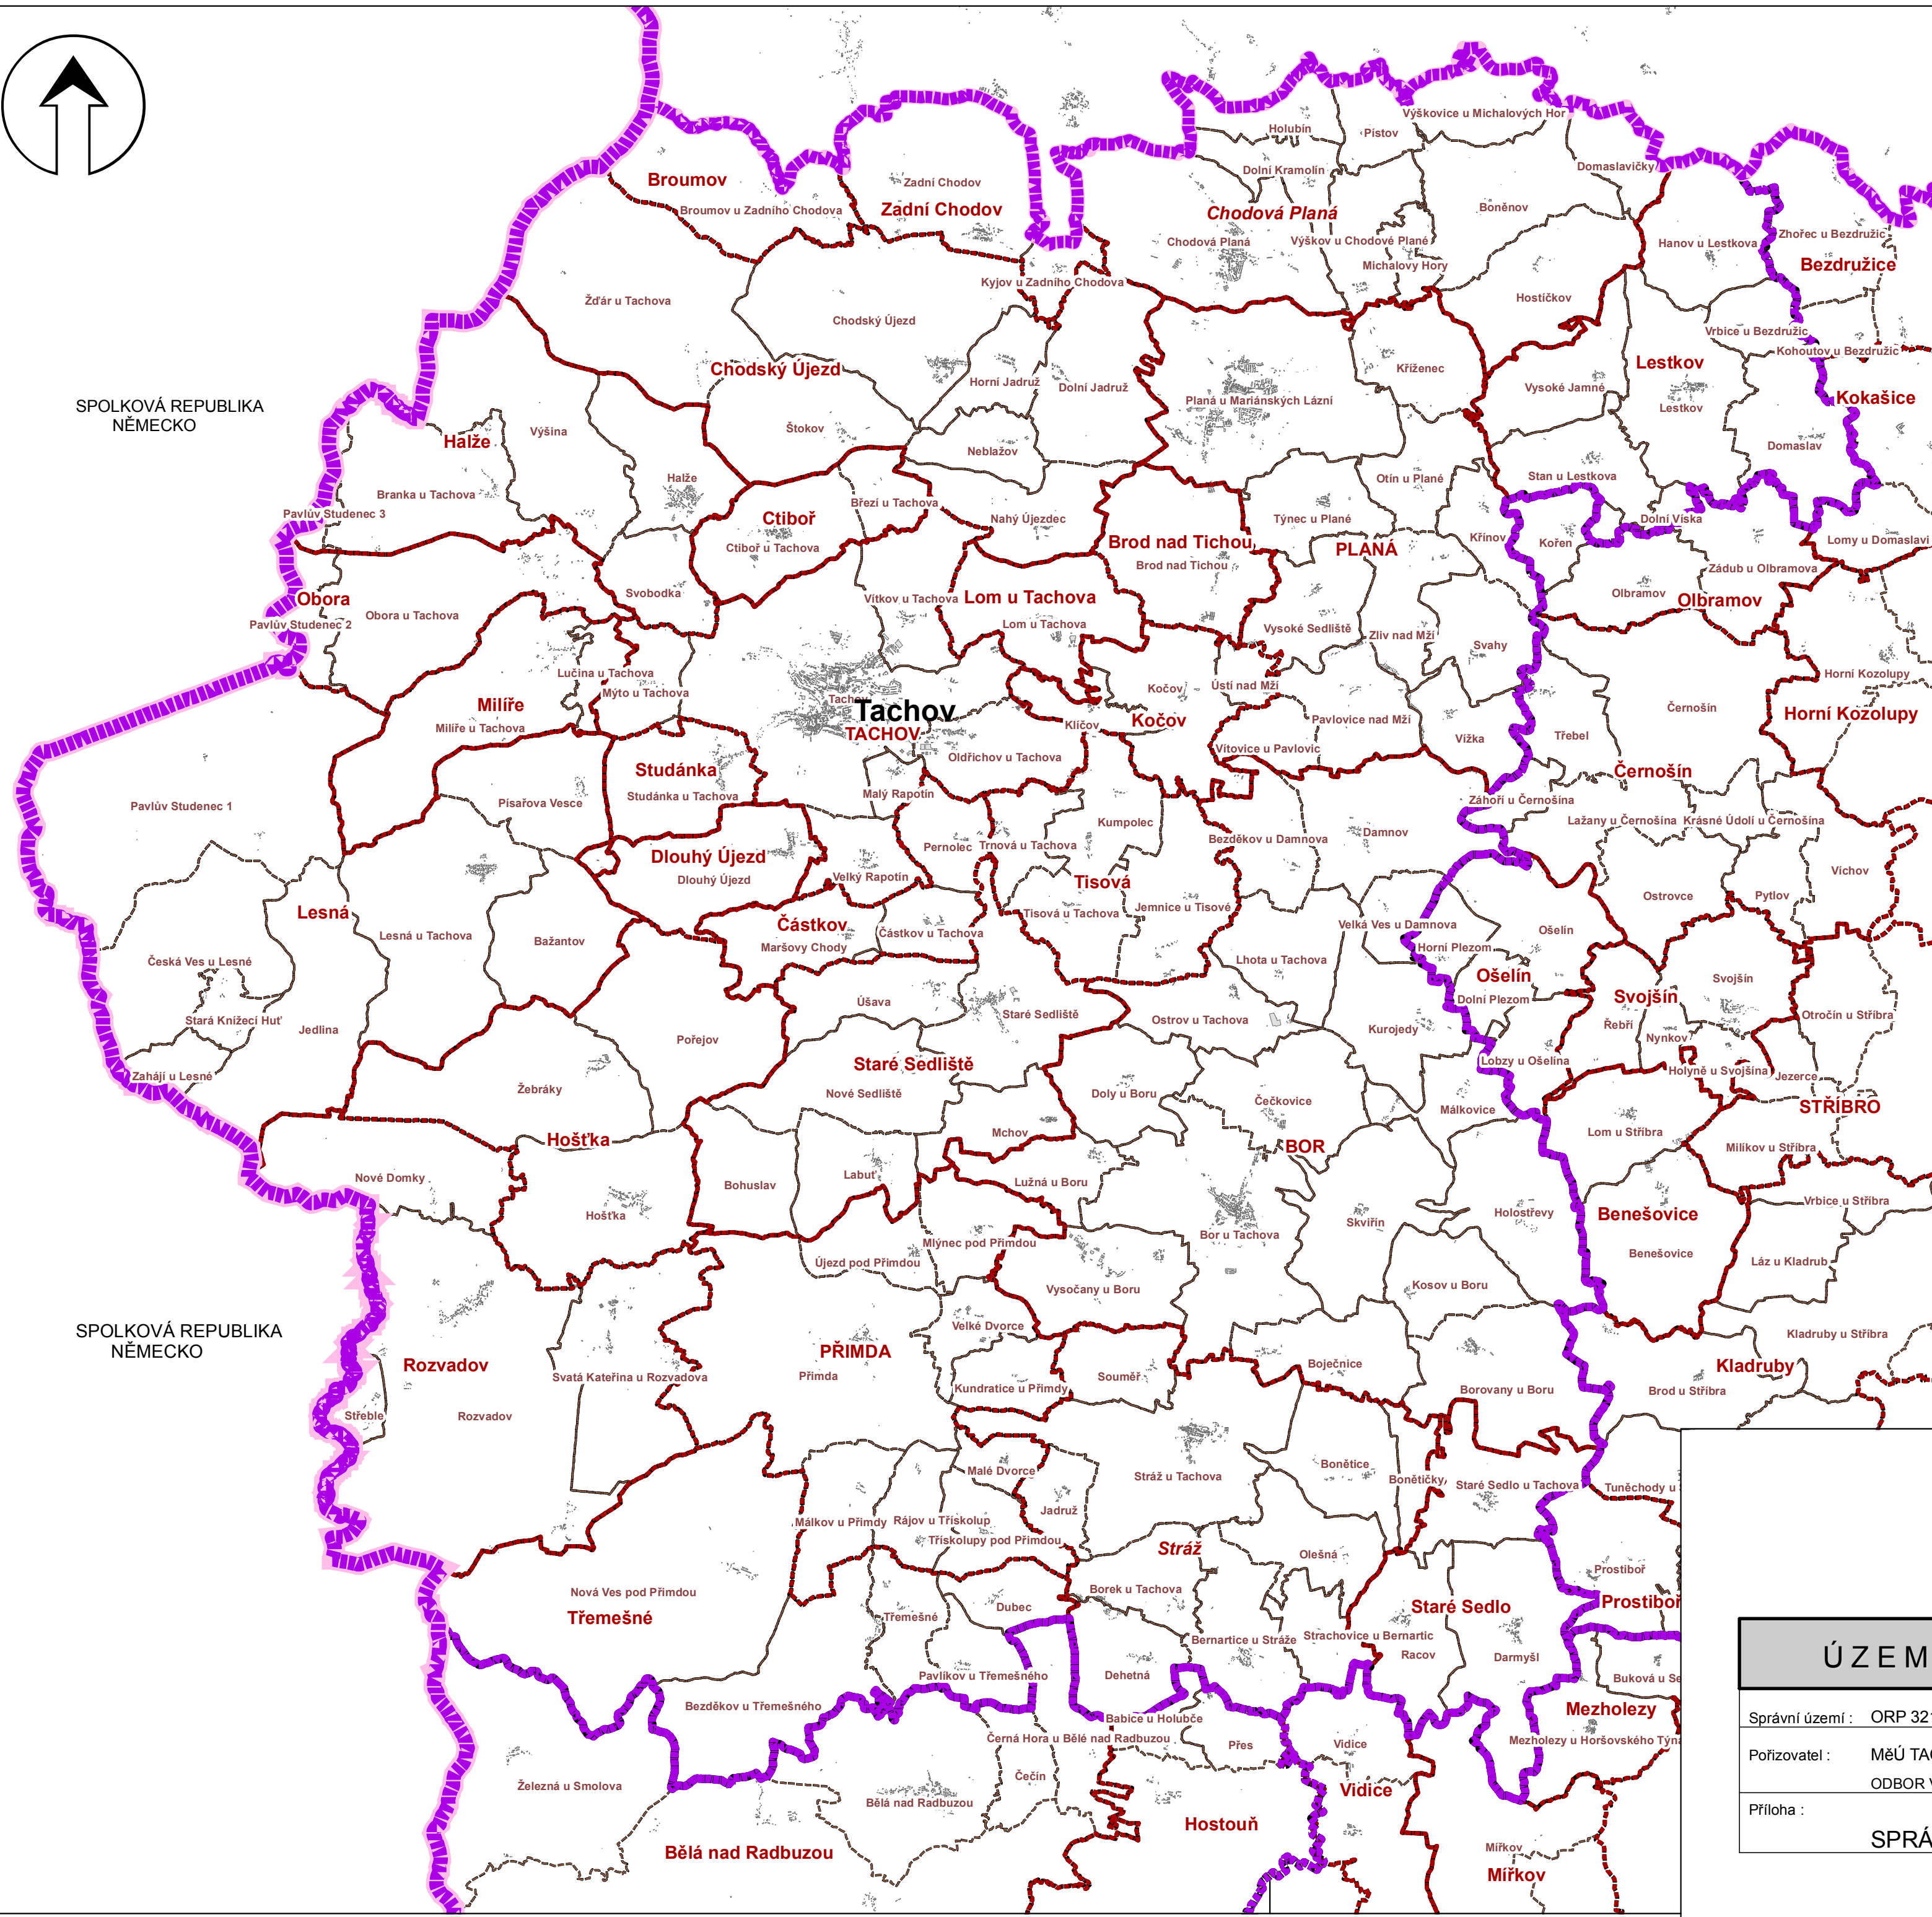

SPOLKOVÁ REPUBLIKA
NĚMECKO

SPOLKOVÁ REPUBLIKA
NĚMECKO

Legenda

- hranice státu
- hranice kraje
- hranice ORP
- hranice obcí
- hranice katastrálních území
- sídlo
- Rozvadov** **název MĚSTA, Městyse, Obce**
- Stěble** **název katastrálního území**

ÚPLNÁ AKTUALIZACE 2010

ÚZEMNĚ ANALYTICKÉ PODKLADY

Správní území :	ORP 3215 TACHOV	Kraj :	PLZEŇSKÝ
Porizovatel :	MĚÚ TACHOV ODBOR VÝSTAVBY A ÚZEMNÍHO PLÁNOVÁNÍ	Datum :	12 / 2010
Příloha :	SPRÁVNÍ ÚZEMÍ ORP TACHOV	Měřítko :	1 : 100 000
		Paré č. :	6
		Příloha č. :	1