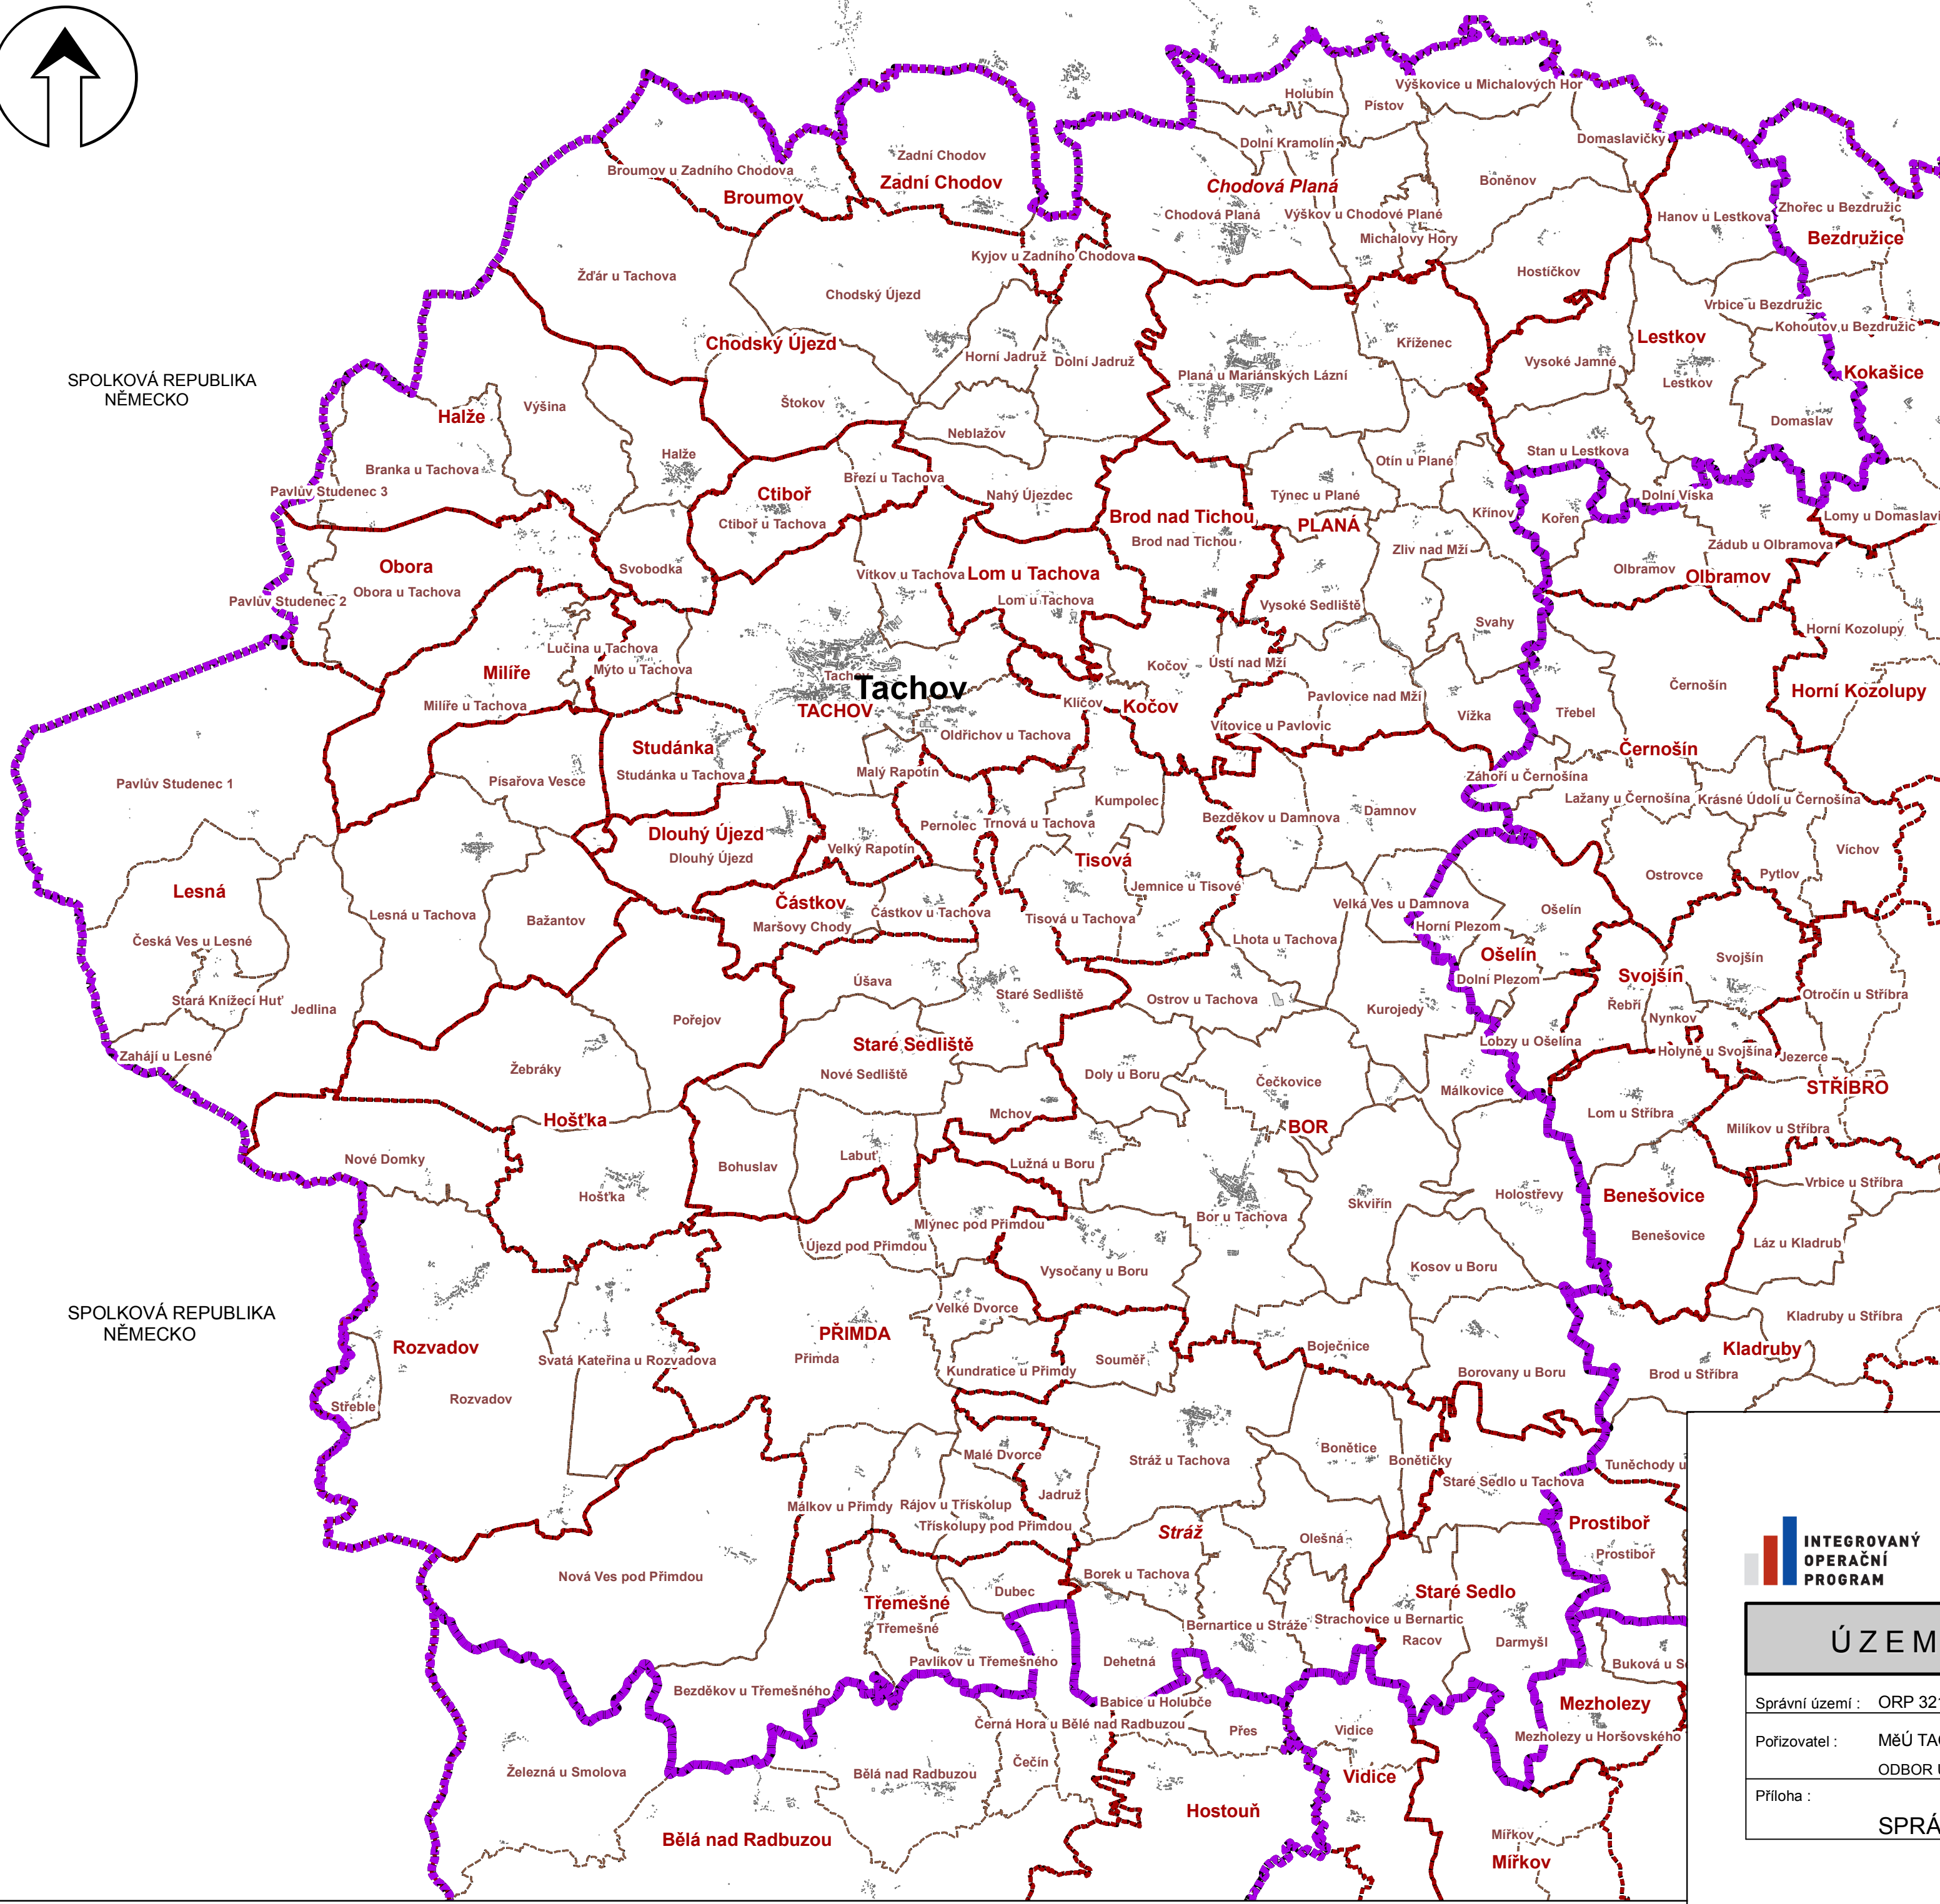

SPOLKOVÁ REPUBLIKA  
NĚMECKO

SPOLKOVÁ REPUBLIKA  
NĚMECKO

### Legenda

-  hranice ORP
-  hranice obcí
-  hranice katastrálních uzemi
-  sídlo
- Rozvadov** **název MĚSTA, Městyse, Obce**
- Střebíle** **název katastrálního území**

EVROPSKÁ UNIE  
EVROPSKÝ FOND PRO REGIONÁLNÍ ROZVOJ  
ŠANCE PRO VÁŠ ROZVOJ

## ÚZEMNĚ ANALYTICKÉ PODKLADY

Správní území :	ORP 3215 TACHOV	Kraj :	PLZEŇSKÝ
Pořizovatel :	MĚÚ TACHOV ODBOR ÚZEMNÍHO PLÁNOVÁNÍ A REGIONÁLNÍHO ROZVOJE	Datum :	12 / 2008
Příloha :	SPRÁVNÍ ÚZEMÍ ORP TACHOV	Měřítko :	1 : 100 000
		Paré č. :	1
		Příloha č. :	1