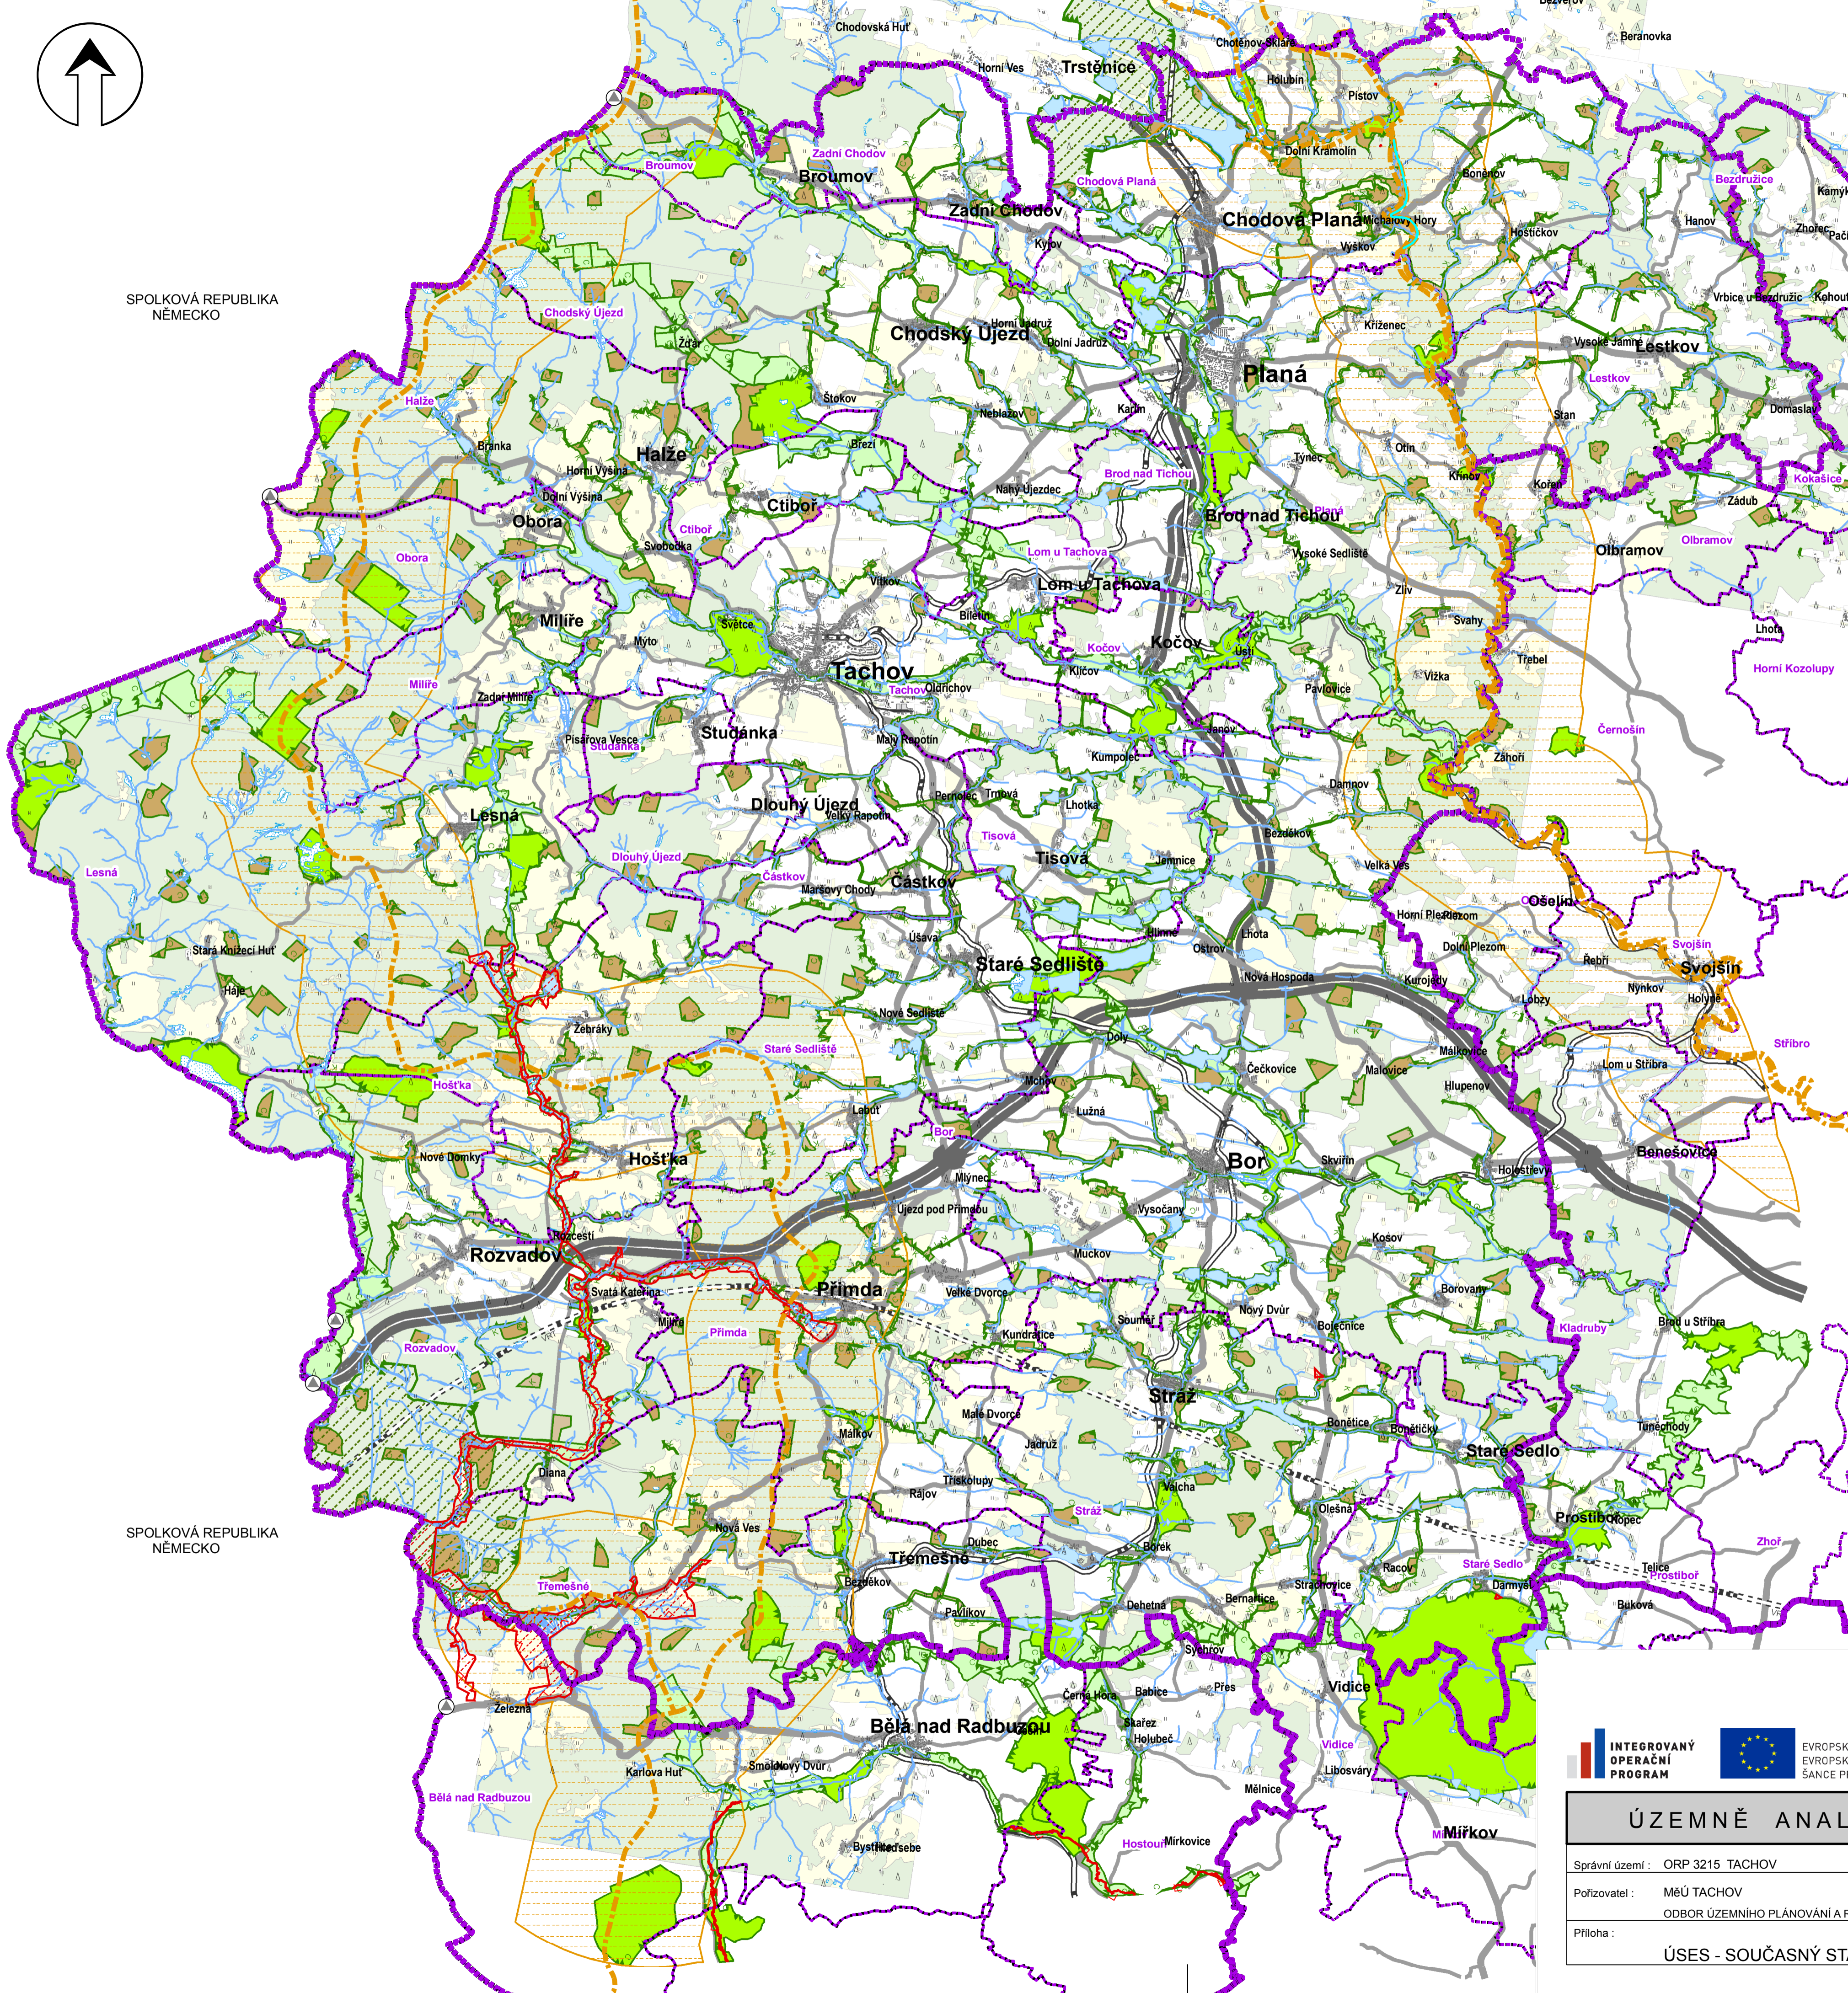

#### Správní členění

- hranice ORP
- hranice obcí
- Rozvadov název správního území obce

#### Stav ÚSES

- osa nadregionálního biokoridoru - stav
- nadregionální biokoridor - ochranné pásmo - stav
- nadregionální biocentrum - stav
- regionální biocentrum - stav
- regionální biokoridor - stav
- místní (lokální) biocentrum - stav
- místní (lokální) biokoridor - stav
- Natura 2000 - evropsky významná lokalita - stav

#### Dopravní infrastruktura

- dálnice - stav
- silnice I. třídy - stav
- silnice II. třídy - stav
- silnice III. třídy - stav
- hraniční přechod silniční - stav
- železniční trať celostátní - stav
- železniční trať regionální - stav
- železniční trať vysokých rychlostí - rezerva

#### Reliéf krajiny

- lesní půda se stromy, s křovinatým porostem
- louka, pastvina
- orná půda a ostatní neurčené plochy
- budova, blok
- vodní pocha
- vodní tok
- bažina, močál

EVROPSKÁ UNIE  
EVROPSKÝ FOND PRO REGIONÁLNÍ ROZVOJ  
ŠANCE PRO VÁŠ ROZVOJ