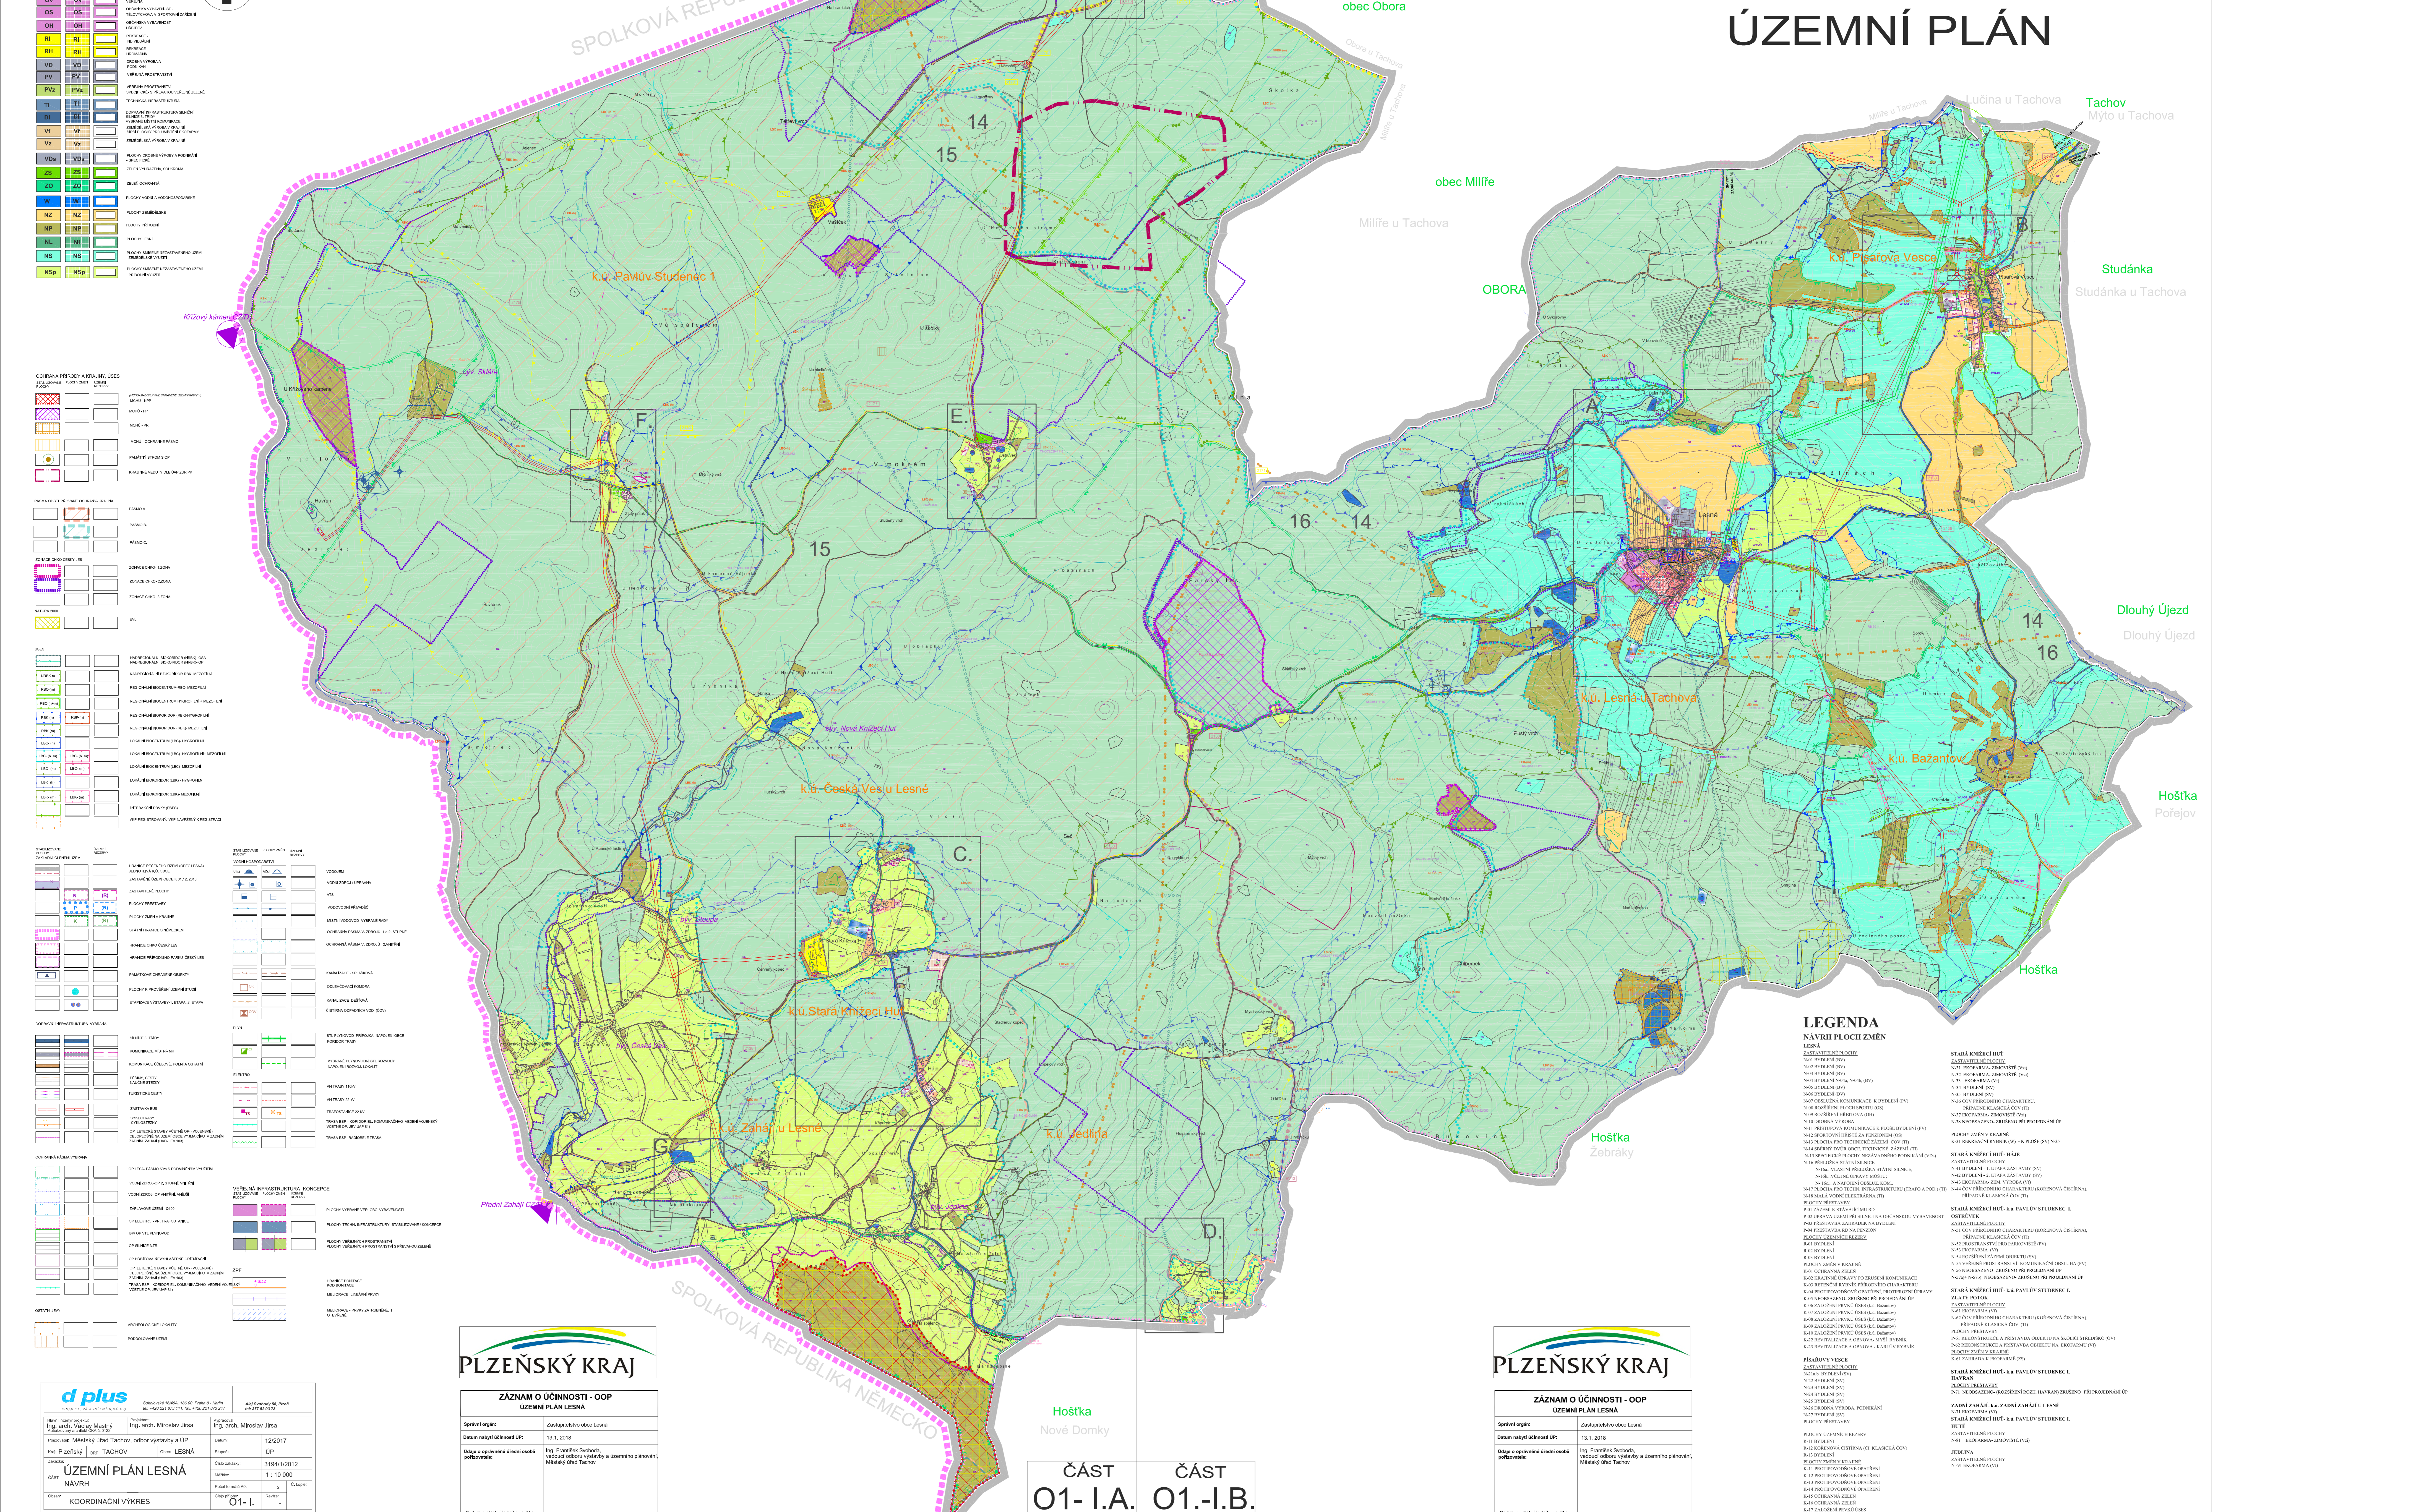

PLZEŇSKÝ KRAJ
ZÁZNAM O ÚČINNOSTI - OOP
UZEMNÍ PLÁN LESNÁ
Společné orgány: Zastupitelstvo obce Lesná
Datum návrhu územního OP: 13.1.2018
Územní plán: ÚP
Místní úřad Tachov
Ing. František Svoboda
Místní úřad Tachov

PLZEŇSKÝ KRAJ
ZÁZNAM O ÚČINNOSTI - OOP
UZEMNÍ PLÁN LESNÁ
Společné orgány: Zastupitelstvo obce Lesná
Datum návrhu územního OP: 13.1.2018
Územní plán: ÚP
Místní úřad Tachov
Ing. František Svoboda
Místní úřad Tachov

PLZEŇSKÝ KRAJ
ZÁZNAM O ÚČINNOSTI - OOP
UZEMNÍ PLÁN LESNÁ
Společné orgány: Zastupitelstvo obce Lesná
Datum návrhu územního OP: 13.1.2018
Územní plán: ÚP
Místní úřad Tachov
Ing. František Svoboda
Místní úřad Tachov

1. ### LEGENDA

SYMBOL	LEGENDA	
OB	OB	OBČANSKÁ VÝCHOVA
OBz	OBz	OBČANSKÁ VÝCHOVA
OS	OS	OBČANSKÁ VÝCHOVA
OSz	OSz	OBČANSKÁ VÝCHOVA
OH	OH	OBČANSKÁ VÝCHOVA
OHZ	OHZ	OBČANSKÁ VÝCHOVA
RI	RI	REKREACE
RH	RH	REKREACE
VD	VD	VEŘEJNÁ ZAŘÍZENÍ
PV	PV	PRŮMYŠLELNÍ ZÓNA
PVz	PVz	PRŮMYŠLELNÍ ZÓNA
TI	TI	TRŽNÍ MÍSTO
Vz	Vz	VÝCHOVNÉ ZEMĚDĚLSTVÍ
VDA	VDA	VÝCHOVNÉ ZEMĚDĚLSTVÍ
ZS	ZS	ZEMĚDĚLSTVÍ
ZO	ZO	ZEMĚDĚLSTVÍ
W	W	VEŘEJNÁ ZAŘÍZENÍ
NZ	NZ	NĚKTRÉ ZEMĚDĚLSTVÍ
NP	NP	NĚKTRÉ ZEMĚDĚLSTVÍ
NS	NS	NĚKTRÉ ZEMĚDĚLSTVÍ
NSp	NSp	NĚKTRÉ ZEMĚDĚLSTVÍ

Plzeňský kraj, Městský úřad Tachov, odbor výstavby a úp.

Plzeňský kraj, Městský úřad Tachov, odbor výstavby a úp.

Plzeňský kraj, Městský úřad Tachov, odbor výstavby a úp.

Plzeňský kraj, Městský úřad Tachov, odbor výstavby a úp.

SPOLKOVÁ REPUBLIKA NĚMECKO

SPOLKOVÁ REPUBLIKA NĚMECKO

HOŠTKA
Nové Domky

ČÁST
01-I.A. 01-I.B.

HOŠTKA
Žebráky