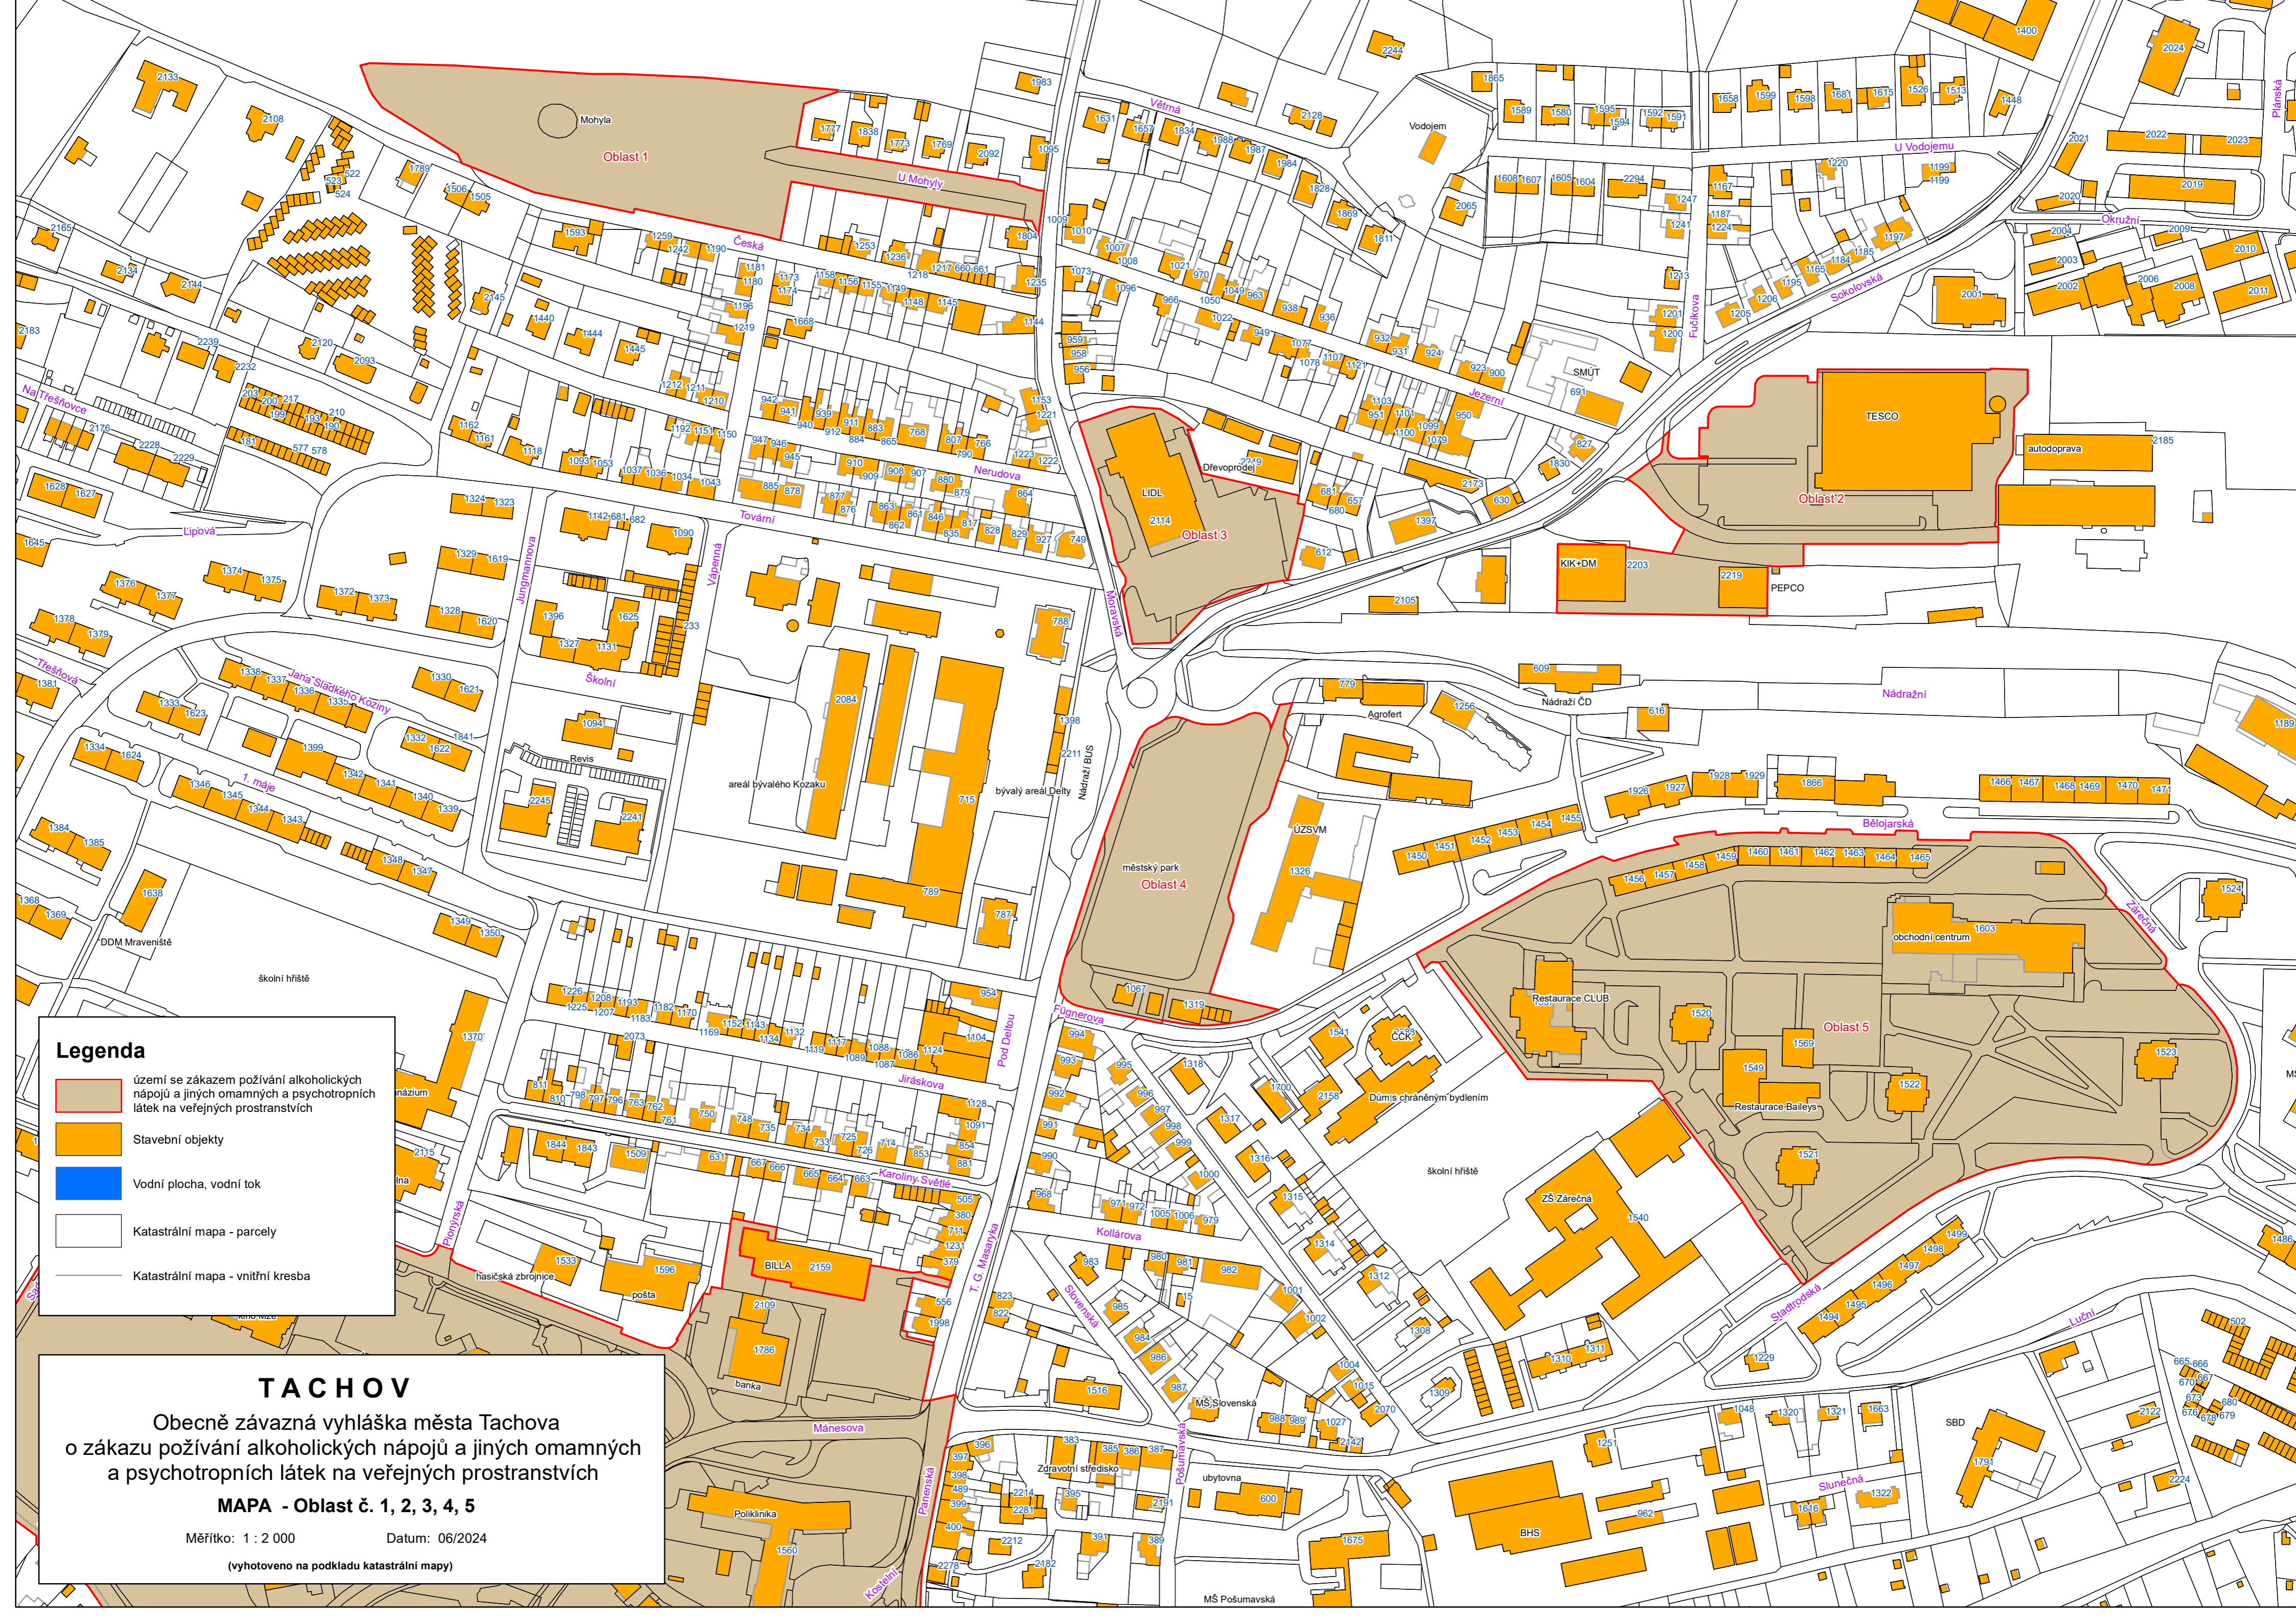

Legenda

- území se zákazem požívání alkoholických nápojů a jiných omamných a psychotropních látek na veřejných prostranstvích
- Stavební objekty
- Vodní plocha, vodní tok
- Katastrální mapa - parcely
- Katastrální mapa - vnitřní kresba

TACHOV

Obecně závazná vyhláška města Tachova
o zákazu požívání alkoholických nápojů a jiných omamných
a psychotropních látek na veřejných prostranstvích

MAPA - Oblast č. 1, 2, 3, 4, 5

Měřítko: 1 : 2 000   Datum: 06/2024

(vyhotoveno na podkladu katastrální mapy)