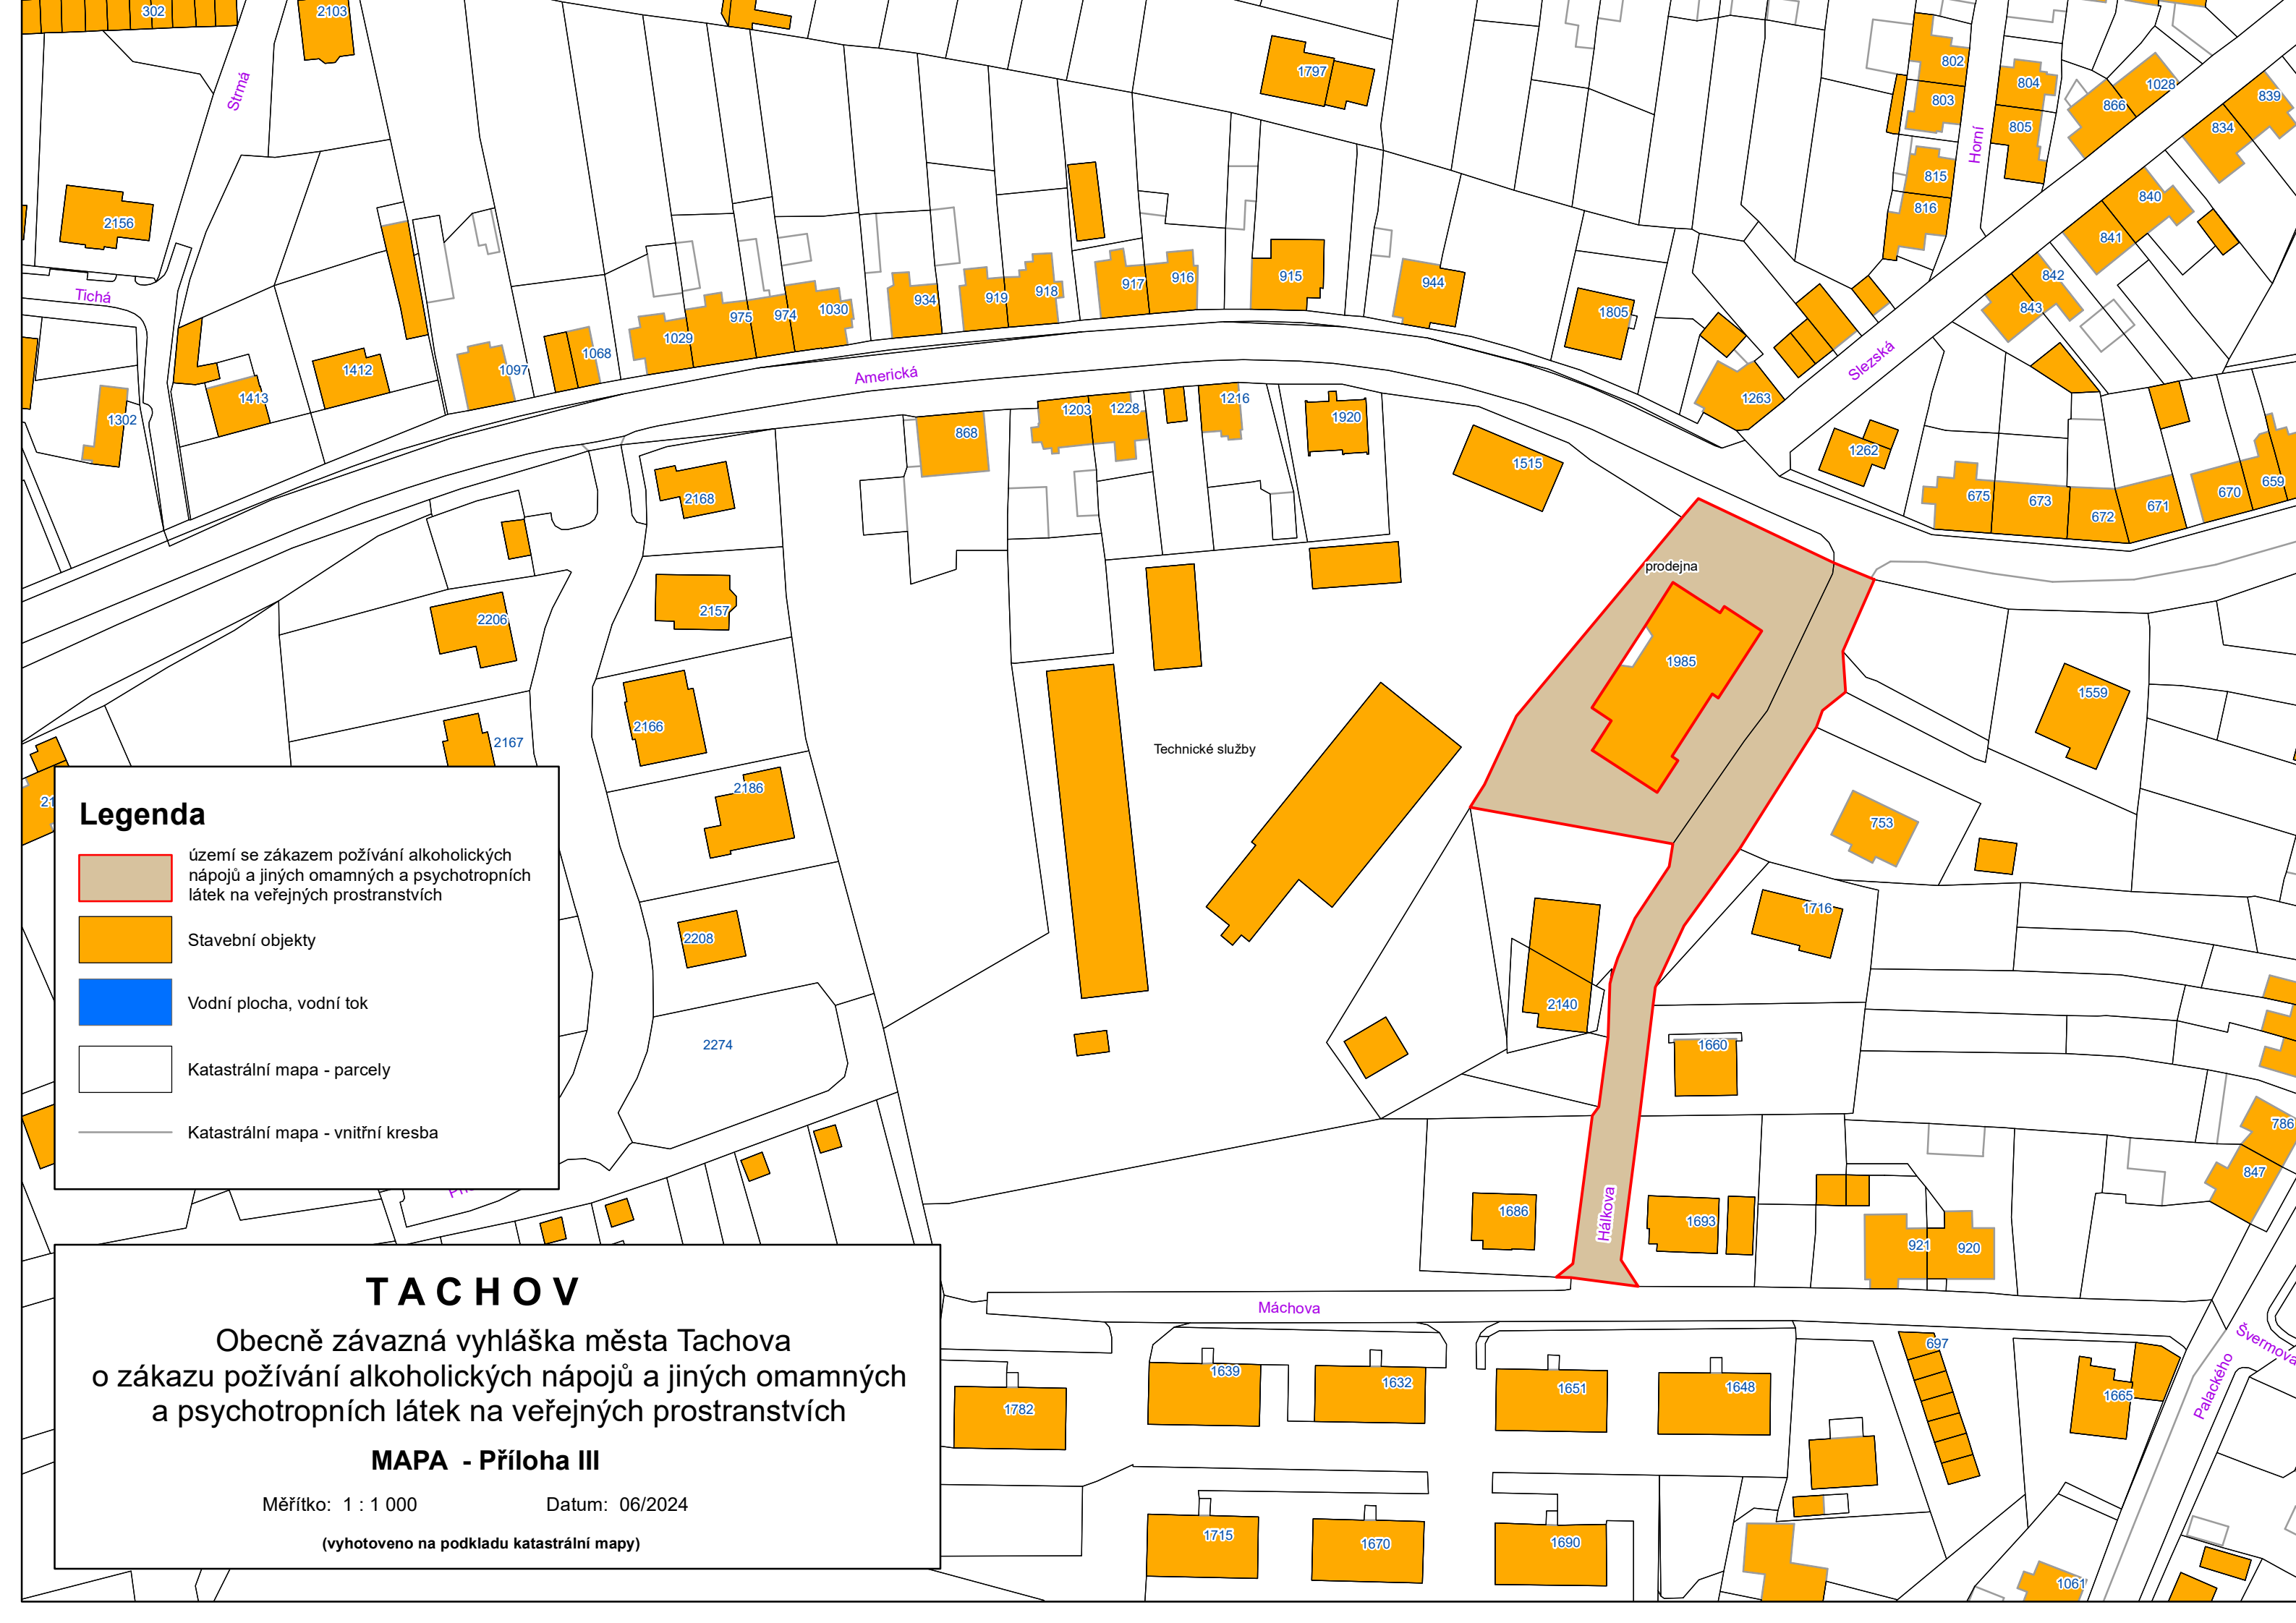

(vyhotoveno na podkladu katastrální mapy)

**Legenda**

-  území se zákazem požívání alkoholických nápojů a jiných omamných a psychotropních látek na veřejných prostranstvích
-  Stavební objekty
-  Vodní plocha, vodní tok
-  Katastrální mapa - parcely
-  Katastrální mapa - vnitřní kresba

**TACHOV**  
 Obecně závazná vyhláška města Tachova  
 o zákazu požívání alkoholických nápojů a jiných omamných  
 a psychotropních látek na veřejných prostranstvích

**MAPA - Příloha II**

Měřítko: 1 : 2 500      Datum: 06/2024