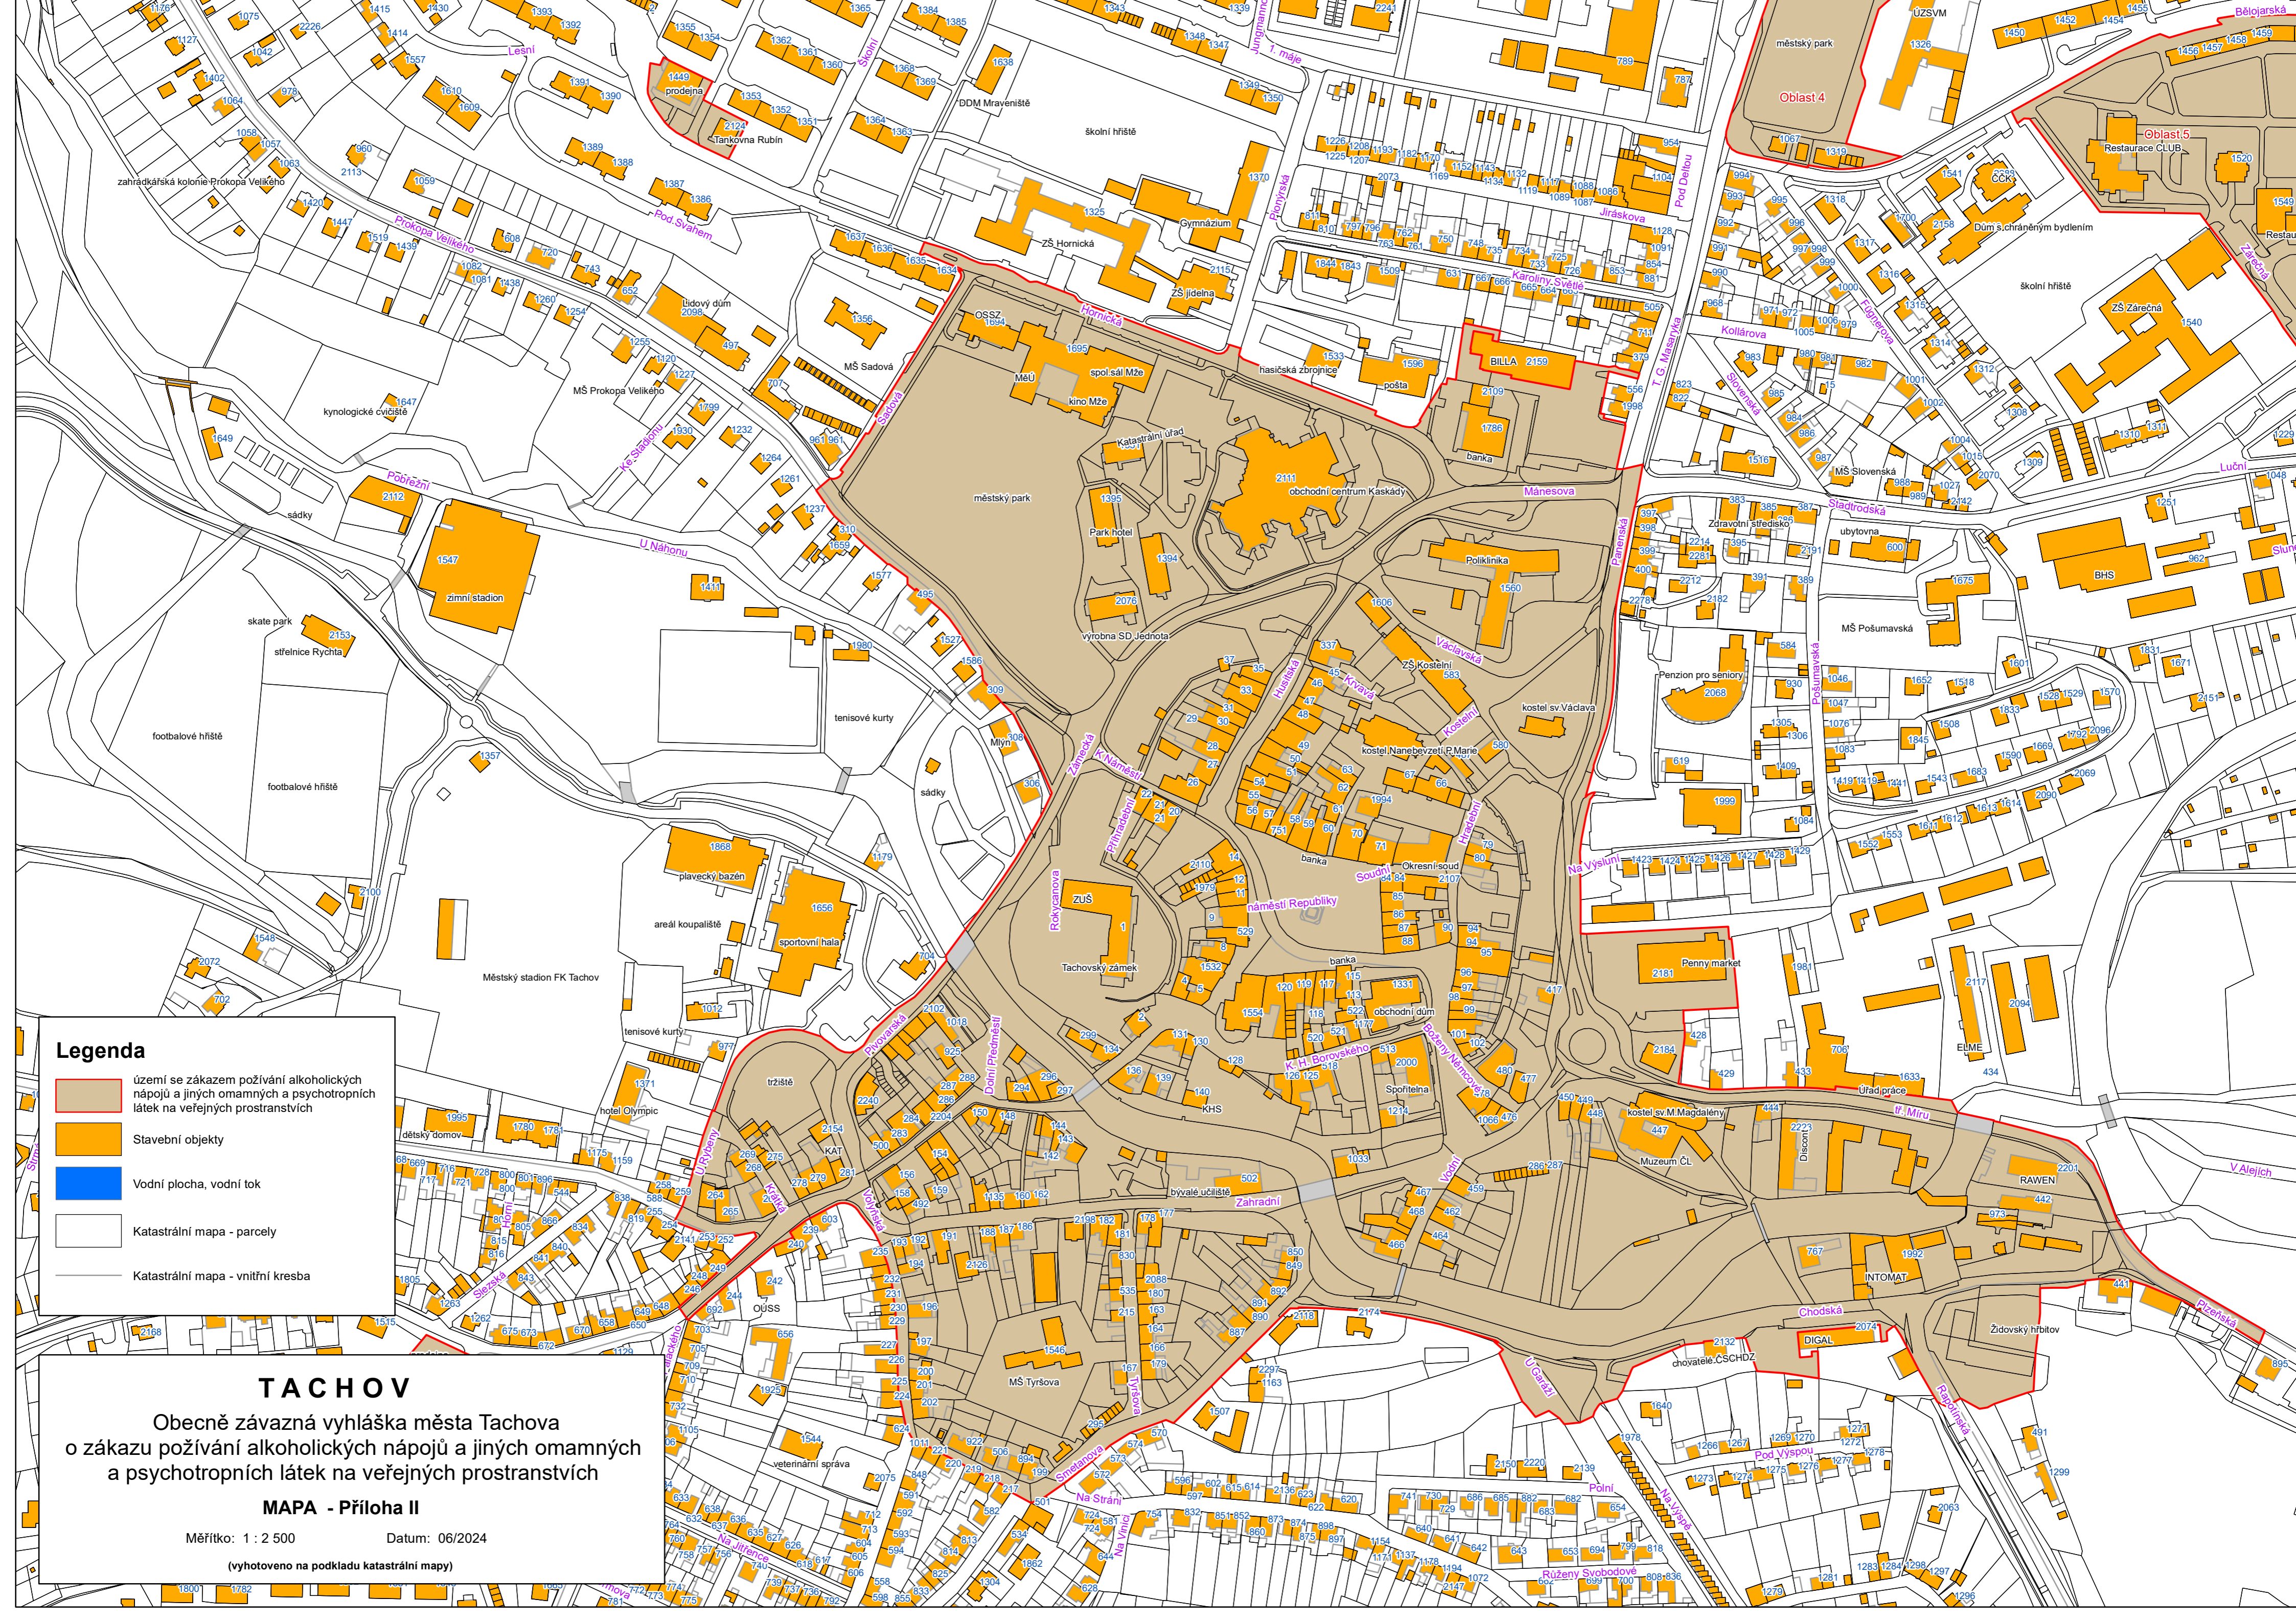

**TACHOV**

Obecně závazná vyhláška města Tachova  
o zákazu požívání alkoholických nápojů a jiných omamných  
a psychotropních látek na veřejných prostranstvích

**MAPA - Oblast č. 1, 2, 3, 4, 5**

Měřítko: 1 : 2 000      Datum: 06/2024

(vyhotoveno na podkladu katastrální mapy)

**Legenda**

-  území se zákazem požívání alkoholických nápojů a jiných omamných a psychotropních látek na veřejných prostranstvích
-  Stavební objekty
-  Vodní plocha, vodní tok
-  Katastrální mapa - parcely
-  Katastrální mapa - vnitřní kresba