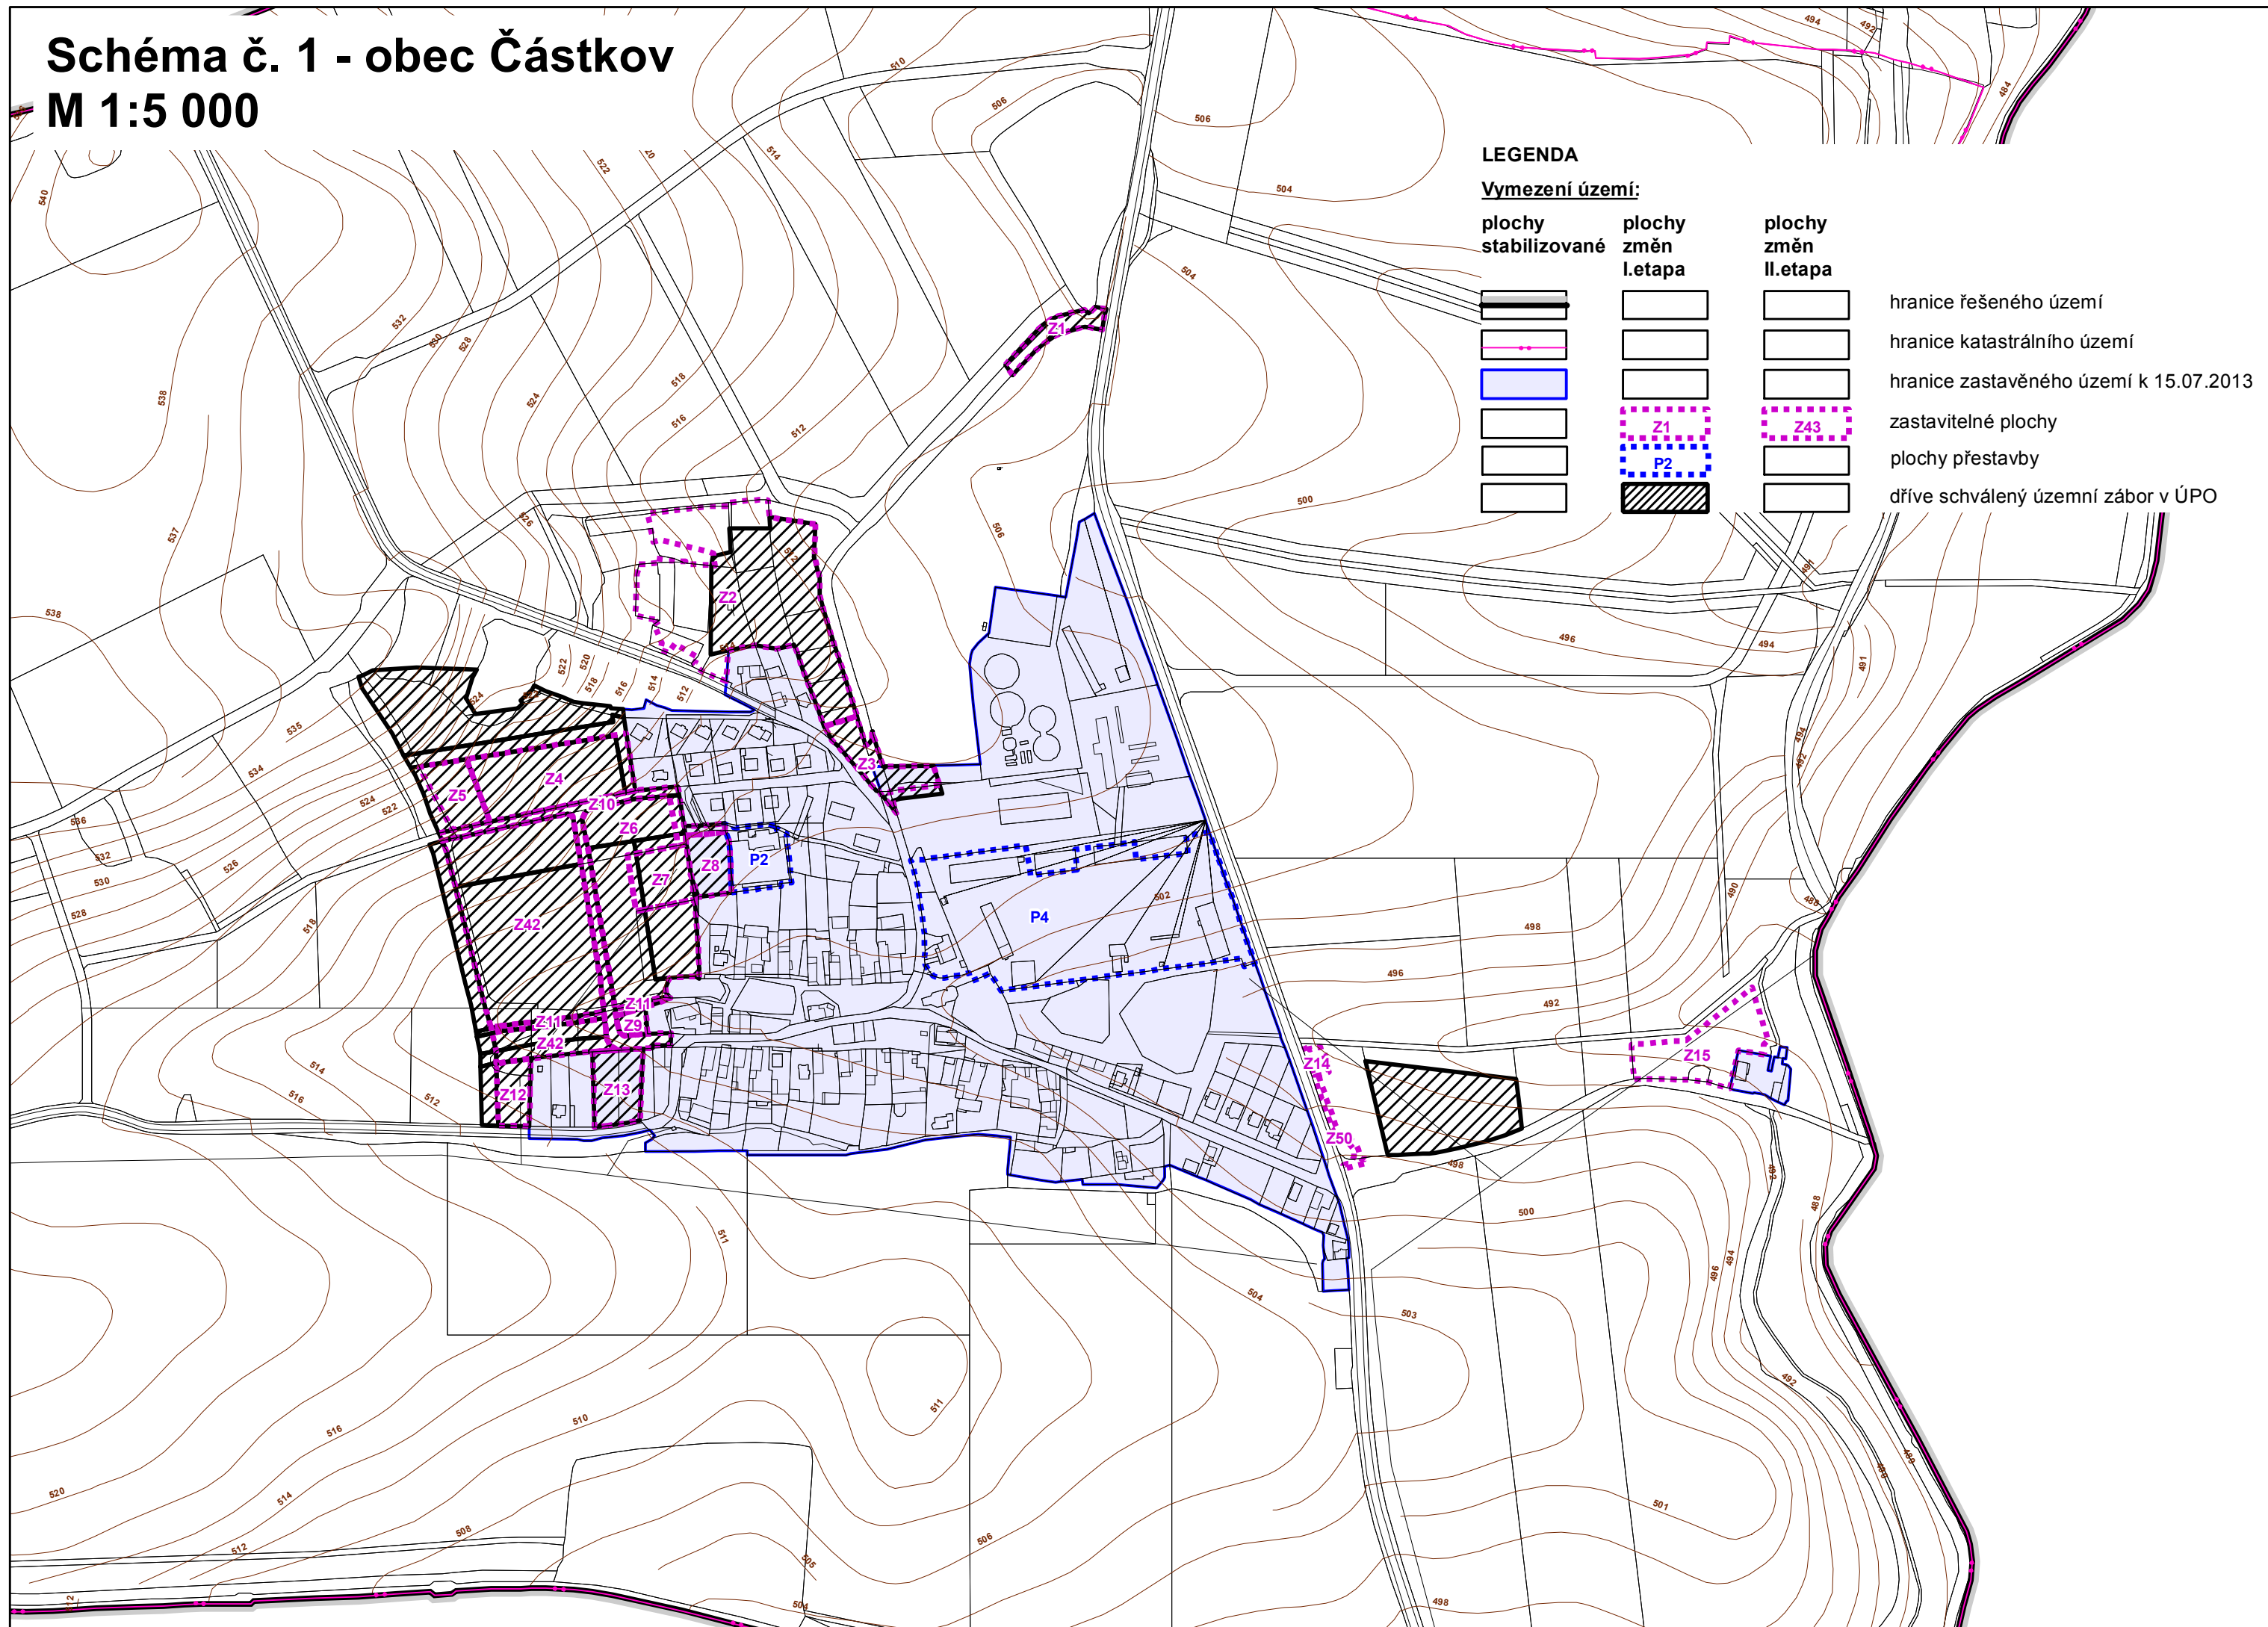

Schéma č. 1 - obec Částkov

M 1:5 000

LEGENDA

Vymezení území:

plochy stabilizované

plochy změn I. etapy

plochy změn II. etapy

- hranice řešeného území
- hranice katastrálního území
- hranice zastavěného území k 15.07.2013
- zastavitelné plochy
- plochy přestavby
- dříve schválený územní zábor v ÚPO